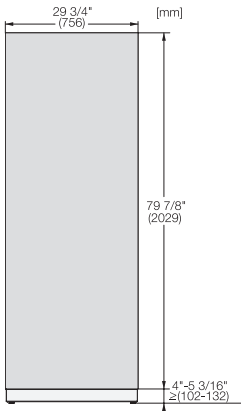

K 2802 Vi
 Frigorifero MasterCool
 design e tecnologia top di gamma in grande formato.

Numero EAN: 4002516335009 / Numero di materiale: 11530510 /
 Vecchio numero di materiale: 36280201D

Altezza nicchia max. in mm	2164
Profondità nicchia in mm	629
Larghezza apparecchio in mm	756
Altezza apparecchio in mm	2127
Profondità apparecchio in mm	610
Peso in kg	155,5
Tecnica di fissaggio	Sportello fisso
Max. peso frontale sportello vano frigorifero in kg	27
Classe climatica	SN-T
Vano frigorifero in l	467
di cui zona PerfectFresh in l	69
Volume utile complessivo in l	467
Classe di emissione di rumore aereo (A-D)	C
Rumorosità in dB(A) re1pW	40
Corrente assorbita in milliampere (mA)	3000
Tensione in V	220-240
Protezione in A	10
Numero di fasi	1
Frequenza in Hz	50-60
Lunghezza del cavo elettrico in m	3,0
Sostituire lampadina	Assistenza tecnica

K 2802 Vi
 Frigorifero MasterCool
 design e tecnologia top di gamma in grande formato.

Opening angle 90°/115°, right side stop, MasterCool (Sketch) *footnote

Side-by-side, MasterCool, without partition wall, with heating mat (Sketch) (with footnote)

K2801Vi, K2811Vi, K2802Vi, K2812Vi, inner space, MasterCool, installation drawings

KFP3005ed/cs, KFP3004ed/cs, Front panel, Front dimensions, MasterCool II, installation drawings

Sideview, MasterCool, Sketch

Example for dimensioning Side-by-side-Combination MasterCool (Sketch) (*footnote) (only for EUROPE)

Side-by-Side, MasterCool, footnote, installation drawings

K2801Vi, K2811Vi, K2801SF, K2811SF, installation, MasterCool, *footnote, installation drawings