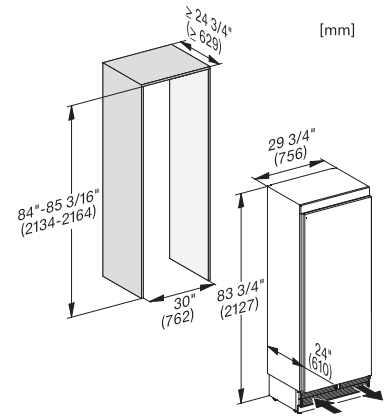

K 2802 Vi
 Frigorifero MasterCool
 design e tecnologia top di gamma in grande formato.

Numero EAN: 4002516335009 / Numero di materiale: 11530510 /
 Vecchio numero di materiale: 36280201D

Altezza nicchia max. in mm	2164
Profondità nicchia in mm	629
Larghezza apparecchio in mm	756
Altezza apparecchio in mm	2127
Profondità apparecchio in mm	610
Peso in kg	155,5
Tecnica di fissaggio	Sportello fisso
Max. peso frontale sportello vano frigorifero in kg	27
Classe climatica	SN-T
Vano frigorifero in l	467
di cui zona PerfectFresh in l	69
Volume utile complessivo in l	467
Classe di emissione di rumore aereo (A-D)	C
Rumorosità in dB(A) re1pW	40
Corrente assorbita in milliampere (mA)	3000
Tensione in V	220-240
Protezione in A	10
Numero di fasi	1
Frequenza in Hz	50-60
Lunghezza del cavo elettrico in m	3,0
Sostituire lampadina	Assistenza tecnica

K 2802 Vi
 Frigorifero MasterCool
 design e tecnologia top di gamma in grande formato.

Opening angle 90°/115°, right side stop, MasterCool (Sketch) *footnote

Side-by-side, MasterCool, without partition wall, with heating mat (Sketch) (with footnote)