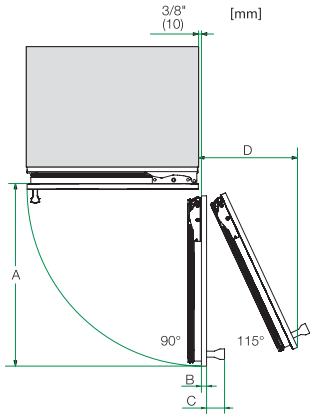

K 2802 Vi
 Frigorifero MasterCool
 design e tecnologia top di gamma in grande formato.

Numero EAN: 4002516335009 / Numero di materiale: 11530510 /
 Vecchio numero di materiale: 36280201D

Altezza nicchia max. in mm	2164
Profondità nicchia in mm	629
Larghezza apparecchio in mm	756
Altezza apparecchio in mm	2127
Profondità apparecchio in mm	610
Peso in kg	155,5
Tecnica di fissaggio	Sportello fisso
Max. peso frontale sportello vano frigorifero in kg	27
Classe climatica	SN-T
Vano frigorifero in l	467
di cui zona PerfectFresh in l	69
Volume utile complessivo in l	467
Classe di emissione di rumore aereo (A-D)	C
Rumorosità in dB(A) re1pW	40
Corrente assorbita in milliampere (mA)	3000
Tensione in V	220-240
Protezione in A	10
Numero di fasi	1
Frequenza in Hz	50-60
Lunghezza del cavo elettrico in m	3,0
Sostituire lampadina	Assistenza tecnica

K 2802 Vi
 Frigorifero MasterCool
 design e tecnologia top di gamma in grande formato.

Opening angle 90°/115°, right side stop, MasterCool (Sketch) *footnote

Side-by-side, MasterCool, without partition wall, with heating mat (Sketch) (with footnote)