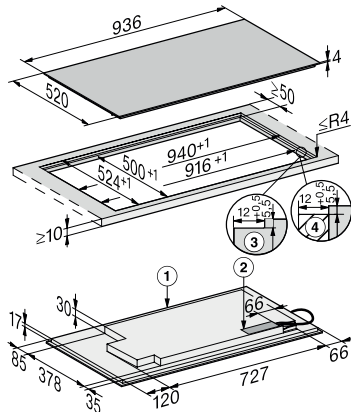

Accessori in dotazione

Cavo di allacciamento

Si

KM 7899 FL

Piano cottura a induzione indipendente
con TempControl per risultati di arrostitura perfetti

KM7899FL, KM7899-2FL overlying (installation drawing)