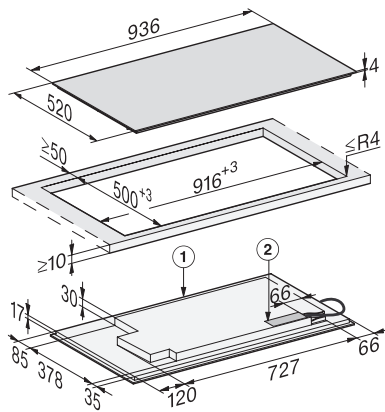

Comandi tramite tasti sensore	SmartSelect White
Funzione automatica Con@ctivity 3.0	•
Riconoscimento pentola e dimensioni pentola	•
Colore visualizzazione	Bianco
Dispositivo automatico di inizio cottura	•
Riconoscimento pentola costante	•
Mantenere al caldo	•
Funzione Stop & Go	•
Funzione Recall	•
TempControl	•
Spegnimento automatico	•
Mantenere al caldo plus	•
Possibilità di personalizzare le impostazioni (ad es. segnali acustici)	•
Protezione per la pulizia	•
Timer	•
Efficienza e sostenibilità	
Potenza assorbita in modo spento in W	0,5
Potenza assorbita in modo standby in W	1,0
Potenza assorbita in modo stand-by in rete in W	2,0
Tempo fino allo spegnimento automatico in modo spento in min	20
Tempo fino allo spegnimento automatico in modo stand-by in min	20
Tempo fino allo spegnimento automatico in modo stand-by in rete in min	20
Pulizia semplice	
Vetroceramica facile da pulire	•
Sicurezza	
Spegnimento di sicurezza	•
Funzione di blocco	•
Blocco messa in funzione	•
Ventola di raffreddamento integrata	•
Protezione antisurriscaldamento	•
Indicazione tempo residuo	•
Dati tecnici	
Dimensioni in mm (larghezza)	936
Dimensioni in mm (altezza)	51
Dimensioni in mm (profondità)	520
Misure intaglio in mm (larghezza) per incasso rialzato	916
Misure intaglio in mm (profondità) per incasso rialzato	500
Altezza di incasso con scatola allacciamenti in mm	51
Misura intaglio interno in mm (larghezza) per incasso a filo	916
Misura interna intaglio in mm (profondità) per incasso a filo	500
Peso in kg	16
Misura intaglio esterno in mm (larghezza) per incasso a filo	940
Misura intaglio esterno in mm (profondità) per incasso a filo	524
Potenza massima assorbita in kW	11,00
Lunghezza del cavo elettrico in m	1,4
Tensione in V	230
Frequenza in Hz	50-60

Accessori in dotazione

Cavo di allacciamento

Si

KM 7899 FL

Piano cottura a induzione indipendente
con TempControl per risultati di arrostitura perfetti

KM7899FL, KM7899-2FL overlying (installation drawing)