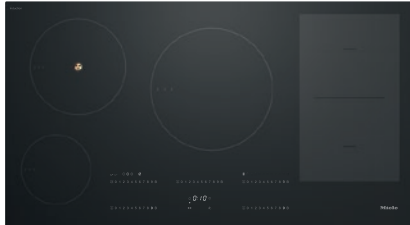

KM 7899 FL

Piano cottura a induzione indipendente
con TempControl per risultati di arrostitura perfetti

- Scelta rapida intuitiva su scala numerica – Smart Select White
- 5 zone cottura incl. 1 area PowerFlex e 1 zona TempControl
- In 936 mm di larghezza per incasso rialzato o a filo
- Brevissimi tempi di inizio cottura – TwinBooster
- Comunicare con la cappa aspirante: funzione automatica Con@ctivity

Numero EAN: 4002516339557 / Numero di materiale: 11512180 /
Vecchio numero di materiale: 26789970CH

Tipo di riscaldamento	
Tipo di riscaldamento	Induzione
Modello	
Indipendente dalla cucina elettrica	•
Design	
Elegante superficie in vetroceramica	•
Incasso a filo	•
Colore della vetroceramica	Nero grafite
Incasso rialzato	•
Dotazione zone di cottura	
Numero di zone di cottura	5
Numero delle aree di cottura	1
Numero massimo di stoviglie	5
Zone di cottura PowerFlex	
Numero	2
Tipo	Zona di cottura PowerFlex
Diametro in mm	Ø 150 – 230
Potenza in W	2100
Booster in W	3000
TwinBooster in W	3650
1a zona di cottura/area di cottura	
Posizione	davanti a sinistra
Tipo	Zona cottura ampliabile
Dimensioni in mm	Ø 100-160
Potenza Booster max. in W	1700
Potenza max. in W	1400
Potenza TwinBooster max. in W	2200
2a zona di cottura/area di cottura	
Posizione	dietro a sinistra
Tipo	Zona cottura TempControl
Dimensioni in mm	Ø 160-230
Potenza Booster max. in W	3000
Potenza max. in W	2300
Potenza TwinBooster max. in W	3650
3a zona di cottura/area di cottura	
Posizione	dietro a centro
Tipo	Zona cottura ampliabile
Dimensioni in mm	Ø 180-280
Potenza Booster max. in W	3000
Potenza max. in W	2600
Potenza TwinBooster max. in W	3650
4a zona di cottura/area di cottura	
Posizione	destra
Tipo	Ponte PowerFlex
Dimensioni in mm	230x390
Potenza Booster max. in W	4800
Potenza max. in W	3400
Potenza TwinBooster max. in W	7300
Comfort d'uso	
Miele@home	•