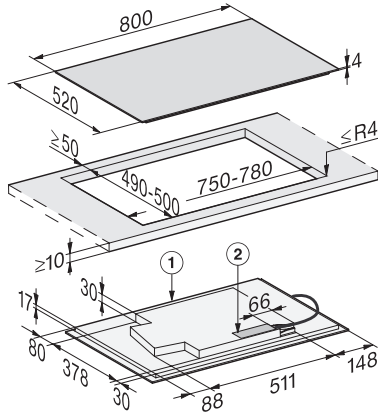

KM7679 FL, KM7679-1FL, KM7879FL, overlying (installation drawing)