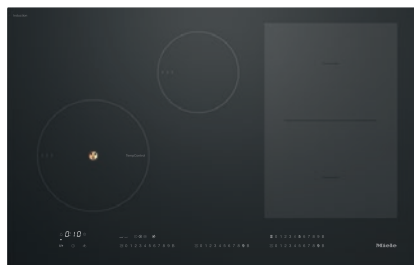

KM 7879 FL

Piano cottura a induzione indipendente
con TempControl per risultati di arrostitura perfetti

- Scelta rapida intuitiva su scala numerica – Smart Select White
- 4 zone cottura incl. 1 area PowerFlex e 1 zona TempControl
- In 800 mm di larghezza per incasso rialzato o a filo
- Brevissimi tempi di inizio cottura – TwinBooster
- Comunicare con la cappa aspirante: funzione automatica Con@ctivity

Numero EAN: 4002516339373 / Numero di materiale: 11512150 /
Vecchio numero di materiale: 26787970CH

Tipo di riscaldamento	
Tipo di riscaldamento	Induzione
Modello	
Indipendente dalla cucina elettrica	•
Design	
Elegante superficie in vetroceramica	•
Incasso a filo	•
Colore della vetroceramica	Nero grafite
Incasso rialzato	•
Dotazione zone di cottura	
Numero di zone di cottura	4
Numero delle aree di cottura	1
Numero massimo di stoviglie	4
Zone di cottura PowerFlex	
Numero	2
Tipo	Zona di cottura PowerFlex
Diametro in mm	Ø 150 – 230
Potenza in W	2100
Booster in W	3000
TwinBooster in W	3650
1a zona di cottura/area di cottura	
Posizione	davanti a sinistra
Tipo	Zona cottura TempControl
Dimensioni in mm	Ø 160-230
Potenza Booster max. in W	3000
Potenza max. in W	2300
Potenza TwinBooster max. in W	3650
2a zona di cottura/area di cottura	
Posizione	dietro a centro
Tipo	Zona cottura ampliabile
Dimensioni in mm	Ø 100-160
Potenza Booster max. in W	1700
Potenza max. in W	1400
Potenza TwinBooster max. in W	2200
3a zona di cottura/area di cottura	
Posizione	destra
Tipo	Ponte PowerFlex
Dimensioni in mm	230x390
Potenza Booster max. in W	4800
Potenza max. in W	3400
Potenza TwinBooster max. in W	7300
Comfort d'uso	
Miele@home	•
Comandi tramite tasti sensore	SmartSelect White
Funzione automatica Con@ctivity 3.0	•
Riconoscimento pentola e dimensioni pentola	•
Colore visualizzazione	Bianco
Dispositivo automatico di inizio cottura	•
Riconoscimento pentola costante	•
Mantenere al caldo	•