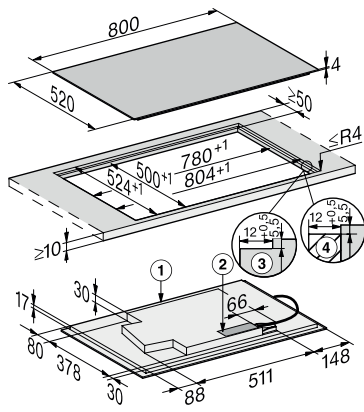

KM 7879 FL

Piano cottura a induzione indipendente
con TempControl per risultati di arrostitura perfetti

KM7679FL, KM7879FL, KM7679-1FL, flush (Installation drawing)