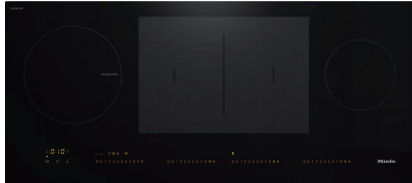

KM 7689 FL

Piano cottura a induzione indipendente

panorama design e TempControl per risultati di arrostitura perfetti

Numero EAN: 4002516339366 / Numero di materiale: 11512130 /
Vecchio numero di materiale: 26768970CH

Funzione Stop & Go	•
Funzione Recall	•
TempControl	•
Spegnimento automatico	•
Mantenere al caldo plus	•
Possibilità di personalizzare le impostazioni (ad es. segnali acustici)	•
Protezione per la pulizia	•
Timer	•
Efficienza e sostenibilità	
Potenza assorbita in modo spento in W	0,5
Potenza assorbita in modo standby in W	1,0
Potenza assorbita in modo stand-by in rete in W	2,0
Tempo fino allo spegnimento automatico in modo spento in min	20
Tempo fino allo spegnimento automatico in modo stand-by in min	20
Tempo fino allo spegnimento automatico in modo stand-by in rete in min	20
Pulizia semplice	
Vetroceramica facile da pulire	•
Sicurezza	
Spegnimento di sicurezza	•
Funzione di blocco	•
Blocco messa in funzione	•
Ventola di raffreddamento integrata	•
Protezione antisurriscaldamento	•
Indicazione tempo residuo	•
Dati tecnici	
Dimensioni in mm (larghezza)	916
Dimensioni in mm (altezza)	51
Dimensioni in mm (profondità)	408
Misure intaglio in mm (larghezza) per incasso rialzato	886
Misure intaglio in mm (profondità) per incasso rialzato	386
Altezza di incasso con scatola allacciamenti in mm	51
Misura intaglio interno in mm (larghezza) per incasso a filo	896
Misura interna intaglio in mm (profondità) per incasso a filo	388
Peso in kg	12
Misura intaglio esterno in mm (larghezza) per incasso a filo	920
Misura intaglio esterno in mm (profondità) per incasso a filo	412
Potenza massima assorbita in kW	7,30
Lunghezza del cavo elettrico in m	1,4
Tensione in V	230
Frequenza in Hz	50-60
Accessori in dotazione	
Cavo di allacciamento	Si