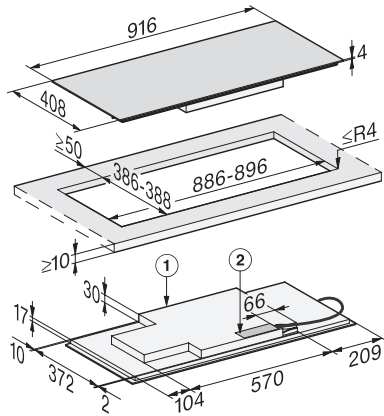

KM 7689 FL

Piano cottura a induzione indipendente
panorama design e TempControl per risultati di arrostitura perfetti

KM 7689 FL, overlying (installation drawing)