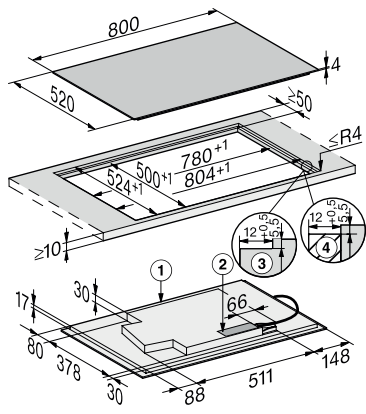

KM 7679 FL

Piano cottura a induzione indipendente
con TempControl per risultati di arrostitura perfetti

KM7679FL, KM7879FL, KM7679-1FL, flush (Installation drawing)