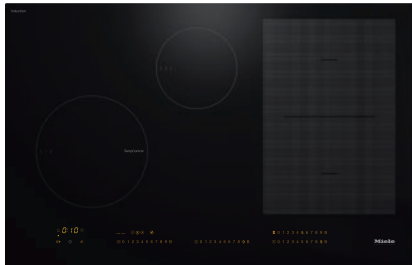

KM 7679 FL

Piano cottura a induzione indipendente
con TempControl per risultati di arrostitura perfetti

Numero EAN: 4002516339458 / Numero di materiale: 11512110 /
Vecchio numero di materiale: 26767970CH

Mantenere al caldo	•
Funzione Stop & Go	•
Funzione Recall	•
TempControl	•
Spegnimento automatico	•
Mantenere al caldo plus	•
Possibilità di personalizzare le impostazioni (ad es. segnali acustici)	•
Protezione per la pulizia	•
Timer	•
Efficienza e sostenibilità	
Utilizzo del calore residuo	•
Potenza assorbita in modo spento in W	0,5
Potenza assorbita in modo standby in W	1,0
Potenza assorbita in modo stand-by in rete in W	2,0
Tempo fino allo spegnimento automatico in modo spento in min	20
Tempo fino allo spegnimento automatico in modo stand-by in min	20
Tempo fino allo spegnimento automatico in modo stand-by in rete in min	20
Pulizia semplice	
Vetroceramica facile da pulire	•
Sicurezza	
Spegnimento di sicurezza	•
Funzione di blocco	•
Blocco messa in funzione	•
Ventola di raffreddamento integrata	•
Protezione antisurriscaldamento	•
Indicazione tempo residuo	•
Dati tecnici	
Dimensioni in mm (larghezza)	800
Dimensioni in mm (altezza)	51
Dimensioni in mm (profondità)	520
Misure intaglio in mm (larghezza) per incasso rialzato	780
Misure intaglio in mm (profondità) per incasso rialzato	500
Altezza di incasso con scatola allacciamenti in mm	45
Misura intaglio interno in mm (larghezza) per incasso a filo	780
Misura interna intaglio in mm (profondità) per incasso a filo	500
Peso in kg	13
Misura intaglio esterno in mm (larghezza) per incasso a filo	804
Misura intaglio esterno in mm (profondità) per incasso a filo	524
Potenza massima assorbita in kW	7,30
Lunghezza del cavo elettrico in m	1,4
Tensione in V	230
Frequenza in Hz	50-60
Accessori in dotazione	
Cavo di allacciamento	Si