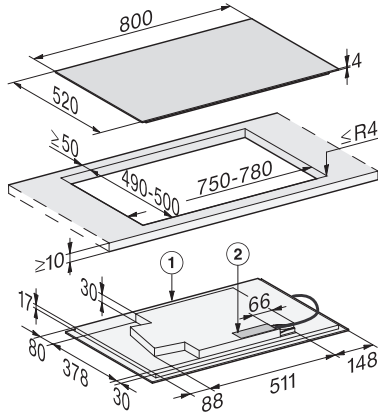

KM7679 FL, KM7679-1FL, KM7879FL, overlying (installation drawing)