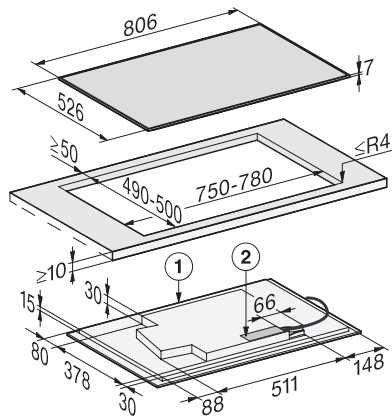

KM 7679 FR

Piano cottura a induzione indipendente
con TempControl per risultati di arrostitura perfetti

KM 7679 FR (Installation drawing)