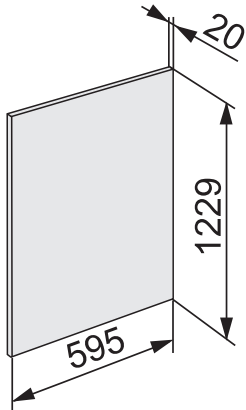

KEDF 7122 ed/cs

Rivestimento frontale acciaio inox

per un'integrazione estetica di frigorifero e congelatore nella vostra cucina.

KEDF7122 ed/cs, KEDF30122 ed/cs, KEDF9122, front panel