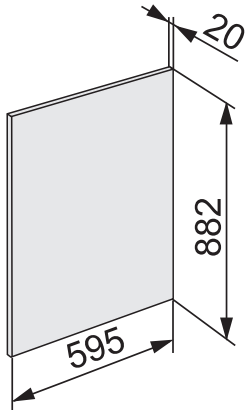

KEDF 7088 ed/cs

Rivestimento frontale acciaio inox

per un'integrazione estetica di frigorifero e congelatore nella vostra cucina.

Numero EAN: 4002516324225 / Numero di materiale: 11486200 /
Vecchio numero di materiale: 36996108D

- Per frigoriferi e congelatori con un'altezza nicchia di 880 mm
- Inclusi lastra di copertura, viti e maniglia.
- Niente impronte grazie a CleanSteel

KEDF 7088 ed/cs

Rivestimento frontale acciaio inox

per un'integrazione estetica di frigorifero e congelatore nella vostra cucina.