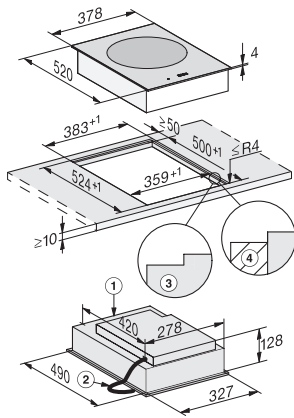

CS 7641 FL
Elemento SmartLine
con conca wok a induzione

CS7641FL, flush (Installation drawing)