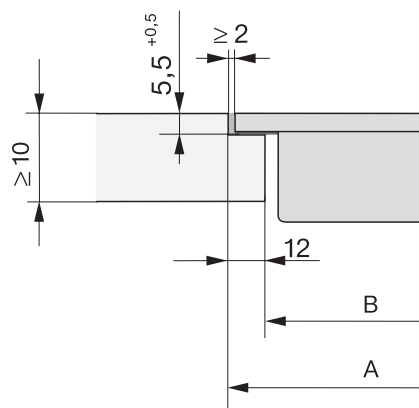

CS 7641 FL
Elemento SmartLine
con conca wok a induzione

Numero EAN: 4002516370376 / Numero di materiale: 11323140 /
Vecchio numero di materiale: 27764150CH

Altezza di incasso con scatola allacciamenti in mm	129
Misura intaglio interno in mm (larghezza) per incasso a filo	358
Misura interna intaglio in mm (profondità) per incasso a filo	500
Peso in kg	5
Misura intaglio esterno in mm (larghezza) per incasso a filo	382
Misura intaglio esterno in mm (profondità) per incasso a filo	524
Potenza massima assorbita in kW	3,00
Lunghezza del cavo elettrico in m	1,5
Tensione in V	220-240
Frequenza in Hz	50-60
Accessori in dotazione	
Cavo di allacciamento	Si
Padella wok antiaderente	•

CS 7641 FL
Elemento SmartLine
con conca wok a induzione

CS7641FL, flush (Installation drawing)

CS7641FL, onset (Installation drawing)

CS 7000 FL, flush (Installation drawing)

CS 7000 FL, flush (Installation drawing)