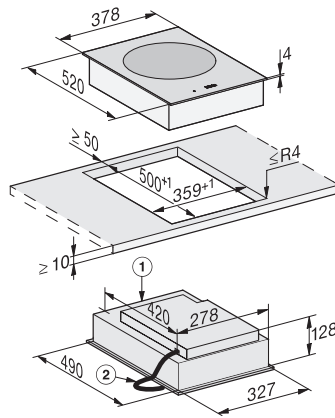

CS7641FL, onset (Installation drawing)