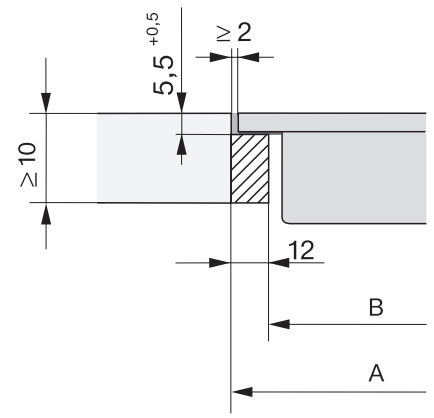

CS 7641 FL
Elemento SmartLine
con conca wok a induzione

Numero EAN: 4002516370376 / Numero di materiale: 11323140 /
Vecchio numero di materiale: 27764150CH

Altezza di incasso con scatola allacciamenti in mm	129
Misura intaglio interno in mm (larghezza) per incasso a filo	358
Misura interna intaglio in mm (profondità) per incasso a filo	500
Peso in kg	5
Misura intaglio esterno in mm (larghezza) per incasso a filo	382
Misura intaglio esterno in mm (profondità) per incasso a filo	524
Potenza massima assorbita in kW	3,00
Lunghezza del cavo elettrico in m	1,5
Tensione in V	220-240
Frequenza in Hz	50-60
Accessori in dotazione	
Cavo di allacciamento	Si
Padella wok antiaderente	•

CS 7641 FL
Elemento SmartLine
con conca wok a induzione

CS7641FL, flush (Installation drawing)

CS7641FL, onset (Installation drawing)

CS 7000 FL, flush (Installation drawing)

CS 7000 FL, flush (Installation drawing)