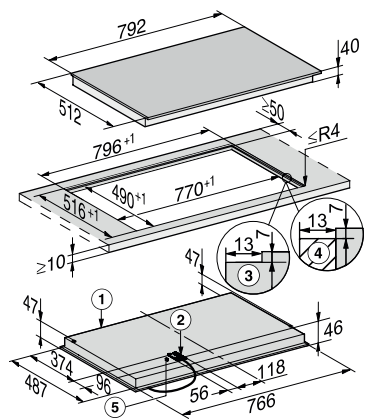

KM 6564 FL

Piano cottura elettrico indipendente

larghezza 792 mm per una cottura particolarmente comoda.

Numero EAN: 4002516213956 / Numero di materiale: 11257100 /
Vecchio numero di materiale: 26656470CH

Tempo fino allo spegnimento automatico in modo spento in min	20
Tempo fino allo spegnimento automatico in modo stand-by in min	20
Tempo fino allo spegnimento automatico in modo stand-by in rete in min	20
Pulizia semplice	
Vetroceramica facile da pulire	•
Sicurezza	
Spegnimento di sicurezza	•
Funzione di blocco	•
Blocco messa in funzione	•
Protezione antisurriscaldamento	•
Indicazione tempo residuo	•
Dati tecnici	
Dimensioni (H x L x P) in mm	46 x 792 x 512
Dimensioni in mm (larghezza)	792
Dimensioni in mm (altezza)	46
Dimensioni in mm (profondità)	512
Altezza di incasso con scatola allacciamenti in mm	40
Misura intaglio interno in mm (larghezza) per incasso a filo	770
Misura interna intaglio in mm (profondità) per incasso a filo	490
Peso in kg	12
Misura intaglio esterno in mm (larghezza) per incasso a filo	796
Misura intaglio esterno in mm (profondità) per incasso a filo	516
Potenza massima assorbita in kW	9,20
Lunghezza del cavo elettrico in m	1,4
Tensione in V	400
Frequenza in Hz	50
Accessori in dotazione	
Raschietto	•
Cavo di allacciamento	Si

KM 6564 FL

Piano cottura elettrico indipendente

larghezza 792 mm per una cottura particolarmente comoda.

KM 6565 FL (Installation drawing)