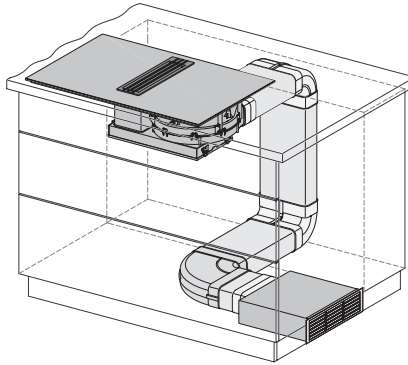

- Incl. box di ricircolo (DUU 1000-2) + 1 connettore (DFK-V)
- 2 curve (DFK-BV 90) + 1 curva (DFK-BH 90) + 2x 1 m (DFK-R1000)
- 1 compensazione lunghezza (DFK-L) + 1 guarnizione (DFK-DB)
- Rispettare le normative edilizie del rispettivo paese
- Pianificazione semplificata e prezzo kit conveniente

DFKS-U

Set canale piatto ricircolo aria per KMDA 7476/7633/7634

per una guida aria efficace e personalizzata con il funzionamento a ricircolo.

KMDA 7774, Built-in version 1 (Installation drawing)

KMDA 7774, built-in version 6 (Installation drawing)