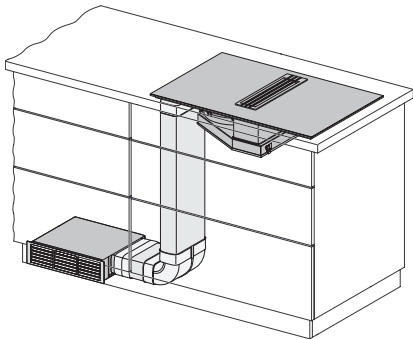

KMDA 7774, built-in version (Installation drawing)