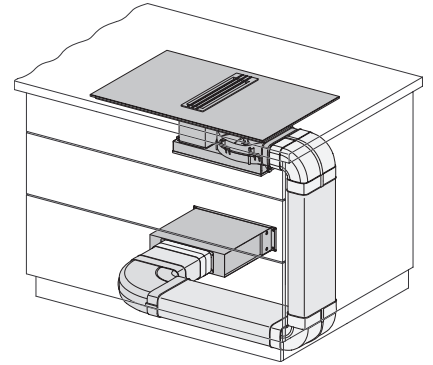

- Incl. box di ricircolo (DUU 1000-2) + 1 connettore (DFK-V)
- 2 curve (DFK-BV 90) + 1 curva (DFK-BH 90) + 2x 1 m (DFK-R1000)
- 1 compensazione lunghezza (DFK-L) + 1 guarnizione (DFK-DB)
- Rispettare le normative edilizie del rispettivo paese
- Pianificazione semplificata e prezzo kit conveniente

DFKS-U

Set canale piatto ricircolo aria per KMDA 7476/7633/7634

per una guida aria efficace e personalizzata con il funzionamento a ricircolo.

KMDA 7774, Built-in version 1 (Installation drawing)

KMDA 7774, built-in version 6 (Installation drawing)