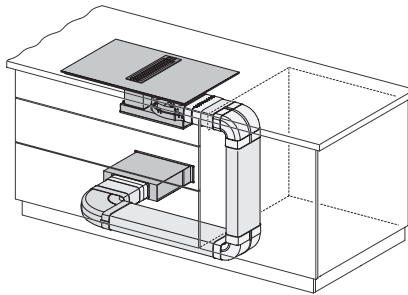

KMDA 7774, KMDA 7633 built-in version (Installation drawing)