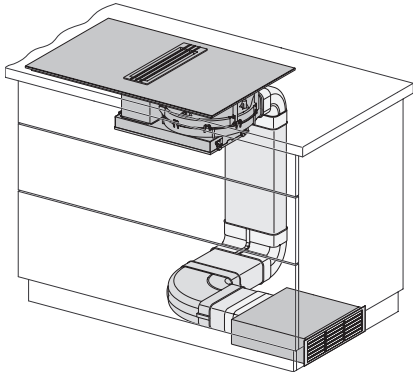

DFKS-U

Set canale piatto ricircolo aria per KMDA 7476/7633/7634

per una guida aria efficace e personalizzata con il funzionamento a ricircolo.

Numero EAN: 4002516219392 / Numero di materiale: 11250350 /
Vecchio numero di materiale: 28996404D

- Incl. box di ricircolo (DUU 1000-2) + 1 connettore (DFK-V)
- 2 curve (DFK-BV 90) + 1 curva (DFK-BH 90) + 2x 1 m (DFK-R1000)
- 1 compensazione lunghezza (DFK-L) + 1 guarnizione (DFK-DB)
- Rispettare le normative edilizie del rispettivo paese
- Pianificazione semplificata e prezzo kit conveniente

DFKS-U

Set canale piatto ricircolo aria per KMDA 7476/7633/7634

per una guida aria efficace e personalizzata con il funzionamento a ricircolo.

KMDA 7774, Built-in version 1 (Installation drawing)

KMDA 7774, built-in version 6 (Installation drawing)