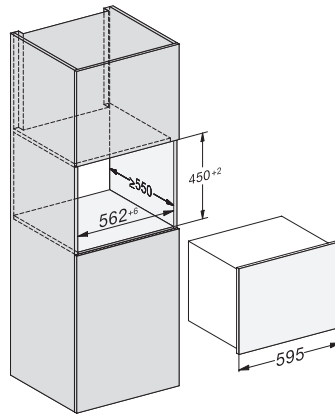

KWT 7112 iG

Enoteca da incasso

con FlexiFrame Plus e Push2open per gli amanti del vino più esigenti.

Numero EAN: 4002516150923 / Numero di materiale: 11186580 /
Vecchio numero di materiale: 36711201EU1

Enoteca in l	47
Volume utile complessivo in l	47
Posto per numero di bottiglie bordolesi da 0,75 l	18 bottiglie
Tempo di conservazione in caso di guasto in h	0
Classe di emissione di rumore aereo (A-D)	B
Rumorosità in dB(A) re1pW	32
Corrente assorbita in milliampere (mA)	500
Tensione in V	220-240
Protezione in A	10
Numero di fasi	1
Frequenza in Hz	50
Lunghezza del cavo elettrico in m	2,2
Accessori in dotazione	
Filtro Active AirClean	•

KWT 7112 iG

Enoteca da incasso

con FlexiFrame Plus e Push2open per gli amanti del vino più esigenti.

KWT7112 iG, *Footnote (Sketch)

KWT7112 iG (Sketch)

KWT7112 iG, *Footnote (Sketch)

KWT7112iG, KWT6112iG, Interior dimensions (Installation drawings)