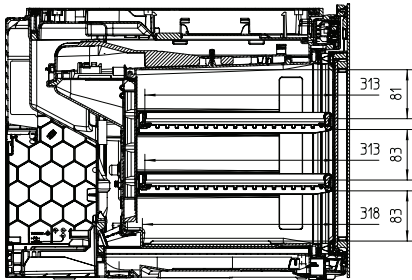

KWT 7112 iG

Enoteca da incasso

con FlexiFrame Plus e Push2open per gli amanti del vino più esigenti.

Numero EAN: 4002516150923 / Numero di materiale: 11186580 /
Vecchio numero di materiale: 36711201EU1

Enoteca in l	47
Volume utile complessivo in l	47
Posto per numero di bottiglie bordolesi da 0,75 l	18 bottiglie
Tempo di conservazione in caso di guasto in h	0
Classe di emissione di rumore aereo (A-D)	B
Rumorosità in dB(A) re1pW	32
Corrente assorbita in milliampere (mA)	500
Tensione in V	220-240
Protezione in A	10
Numero di fasi	1
Frequenza in Hz	50
Lunghezza del cavo elettrico in m	2,2
Accessori in dotazione	
Filtro Active AirClean	•

KWT 7112 iG

Enoteca da incasso

con FlexiFrame Plus e Push2open per gli amanti del vino più esigenti.

KWT7112 iG, *Footnote (Sketch)

KWT7112 iG (Sketch)

KWT7112 iG, *Footnote (Sketch)

KWT7112iG, KWT6112iG, Interior dimensions (Installation drawings)