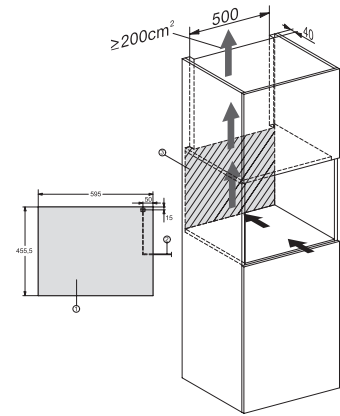

KWT 7112 iG

Enoteca da incasso

con FlexiFrame Plus e Push2open per gli amanti del vino più esigenti.

Numero EAN: 4002516150923 / Numero di materiale: 11186580 /
Vecchio numero di materiale: 36711201EU1

Enoteca in l	47
Volume utile complessivo in l	47
Posto per numero di bottiglie bordolesi da 0,75 l	18 bottiglie
Tempo di conservazione in caso di guasto in h	0
Classe di emissione di rumore aereo (A-D)	B
Rumorosità in dB(A) re1pW	32
Corrente assorbita in milliampere (mA)	500
Tensione in V	220-240
Protezione in A	10
Numero di fasi	1
Frequenza in Hz	50
Lunghezza del cavo elettrico in m	2,2
Accessori in dotazione	
Filtro Active AirClean	•

KWT 7112 iG

Enoteca da incasso

con FlexiFrame Plus e Push2open per gli amanti del vino più esigenti.

KWT7112 iG, *Footnote (Sketch)

KWT7112 iG (Sketch)

KWT7112 iG, *Footnote (Sketch)

KWT7112iG, KWT6112iG, Interior dimensions (Installation drawings)