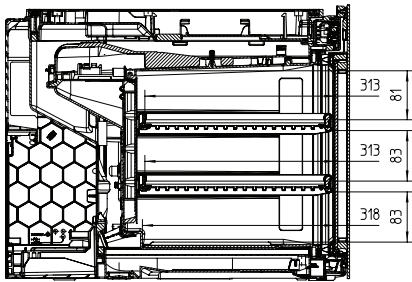

KWT 7112 iG

Enoteca da incasso

con FlexiFrame Plus e Push2open per gli amanti del vino più esigenti.

Numero EAN: 4002516150701 / Numero di materiale: 11186560 /
Vecchio numero di materiale: 36711200EU1

Altezza apparecchio in mm	455
Profondità apparecchio in mm	559
Peso in kg	36,0
Classe climatica	SN-ST
Vano frigorifero in l	47
Enoteca in l	47
Volume utile complessivo in l	47
Posto per numero di bottiglie bordolesi da 0,75 l	18 bottiglie
Tempo di conservazione in caso di guasto in h	0
Classe di emissione di rumore aereo (A-D)	B
Rumorosità in dB(A) re1pW	32
Corrente assorbita in milliampere (mA)	500
Tensione in V	220-240
Protezione in A	10
Numero di fasi	1
Frequenza in Hz	50
Lunghezza del cavo elettrico in m	2,2

KWT 7112 iG

Enoteca da incasso

con FlexiFrame Plus e Push2open per gli amanti del vino più esigenti.

KWT7112 iG, *Footnote (Sketch)

KWT7112 iG (Sketch)

KWT7112 iG, *Footnote (Sketch)

KWT7112iG, KWT6112iG, Interior dimensions (Installation drawings)