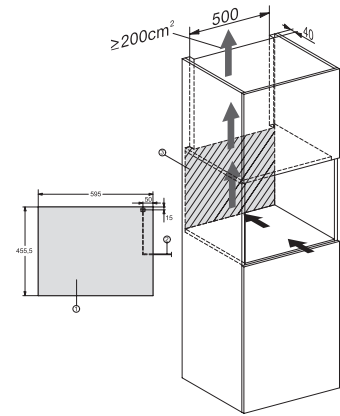

KWT 7112 iG

Enoteca da incasso

con FlexiFrame Plus e Push2open per gli amanti del vino più esigenti.

Numero EAN: 4002516150701 / Numero di materiale: 11186560 /
Vecchio numero di materiale: 36711200EU1

Altezza apparecchio in mm	455
Profondità apparecchio in mm	559
Peso in kg	36,0
Classe climatica	SN-ST
Vano frigorifero in l	47
Enoteca in l	47
Volume utile complessivo in l	47
Posto per numero di bottiglie bordolesi da 0,75 l	18 bottiglie
Tempo di conservazione in caso di guasto in h	0
Classe di emissione di rumore aereo (A-D)	B
Rumorosità in dB(A) re1pW	32
Corrente assorbita in milliampere (mA)	500
Tensione in V	220-240
Protezione in A	10
Numero di fasi	1
Frequenza in Hz	50
Lunghezza del cavo elettrico in m	2,2

KWT 7112 iG

Enoteca da incasso

con FlexiFrame Plus e Push2open per gli amanti del vino più esigenti.

KWT7112 iG, *Footnote (Sketch)

KWT7112 iG (Sketch)

KWT7112 iG, *Footnote (Sketch)

KWT7112iG, KWT6112iG, Interior dimensions (Installation drawings)