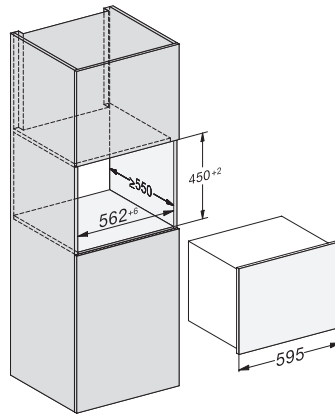

KWT 7112 iG

Enoteca da incasso

con FlexiFrame Plus e Push2open per gli amanti del vino più esigenti.

Numero EAN: 4002516150701 / Numero di materiale: 11186560 /
Vecchio numero di materiale: 36711200EU1

Altezza apparecchio in mm	455
Profondità apparecchio in mm	559
Peso in kg	36,0
Classe climatica	SN-ST
Vano frigorifero in l	47
Enoteca in l	47
Volume utile complessivo in l	47
Posto per numero di bottiglie bordolesi da 0,75 l	18 bottiglie
Tempo di conservazione in caso di guasto in h	0
Classe di emissione di rumore aereo (A-D)	B
Rumorosità in dB(A) re1pW	32
Corrente assorbita in milliampere (mA)	500
Tensione in V	220-240
Protezione in A	10
Numero di fasi	1
Frequenza in Hz	50
Lunghezza del cavo elettrico in m	2,2

KWT 7112 iG

Enoteca da incasso

con FlexiFrame Plus e Push2open per gli amanti del vino più esigenti.

KWT7112 iG, *Footnote (Sketch)

KWT7112 iG (Sketch)

KWT7112 iG, *Footnote (Sketch)

KWT7112iG, KWT6112iG, Interior dimensions (Installation drawings)