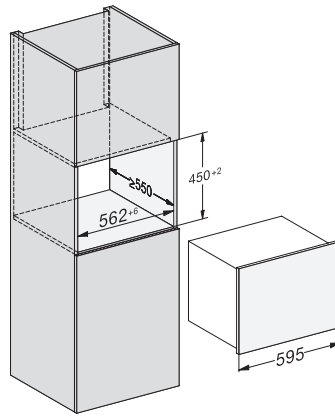

Enoteca in l	47
Volume utile complessivo in l	47
Posto per numero di bottiglie bordolesi da 0,75 l	18 bottiglie
Tempo di conservazione in caso di guasto in h	0
Classe di emissione di rumore aereo (A-D)	B
Rumorosità in dB(A) re1pW	32
Corrente assorbita in milliampere (mA)	500
Tensione in V	220-240
Protezione in A	10
Numero di fasi	1
Frequenza in Hz	50
Lunghezza del cavo elettrico in m	2,2
<b>Accessori in dotazione</b>	
Filtro Active AirClean	•

## KWT 7112 iG

Enoteca da incasso

con FlexiFrame Plus e Push2open per gli amanti del vino più esigenti.

KWT7112 iG, \*Footnote (Sketch)

KWT7112 iG (Sketch)

KWT7112 iG, \*Footnote (Sketch)

KWT7112iG, KWT6112iG, Interior dimensions (Installation drawings)