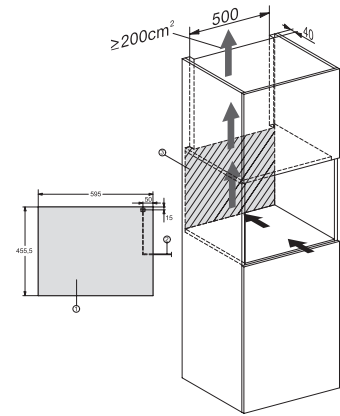

Enoteca in l	47
Volume utile complessivo in l	47
Posto per numero di bottiglie bordolesi da 0,75 l	18 bottiglie
Tempo di conservazione in caso di guasto in h	0
Classe di emissione di rumore aereo (A-D)	B
Rumorosità in dB(A) re1pW	32
Corrente assorbita in milliampere (mA)	500
Tensione in V	220-240
Protezione in A	10
Numero di fasi	1
Frequenza in Hz	50
Lunghezza del cavo elettrico in m	2,2
<b>Accessori in dotazione</b>	
Filtro Active AirClean	•

## KWT 7112 iG

Enoteca da incasso

con FlexiFrame Plus e Push2open per gli amanti del vino più esigenti.

KWT7112 iG, \*Footnote (Sketch)

KWT7112 iG (Sketch)

KWT7112 iG, \*Footnote (Sketch)

KWT7112iG, KWT6112iG, Interior dimensions (Installation drawings)