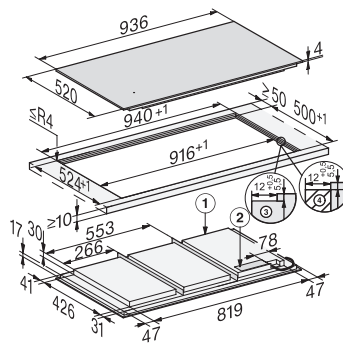

Pulizia semplice	
Vetroceramica facile da pulire	•
Sicurezza	
Spegnimento di sicurezza	•
Funzione di blocco	•
Blocco messa in funzione	•
Ventola di raffreddamento integrata	•
Protezione antisurriscaldamento	•
Indicazione tempo residuo	•
Dati tecnici	
Dimensioni (H x L x P) in mm	51 x 936 x 520
Dimensioni in mm (larghezza)	936
Dimensioni in mm (altezza)	51
Dimensioni in mm (profondità)	520
Misure intaglio in mm (larghezza) per incasso rialzato	916 mm
Misure intaglio in mm (profondità) per incasso rialzato	500 mm
Altezza di incasso con scatola allacciamenti in mm	51
Misura intaglio interno in mm (larghezza) per incasso a filo	916
Misura interna intaglio in mm (profondità) per incasso a filo	500
Peso in kg	21
Misura intaglio esterno in mm (larghezza) per incasso a filo	940
Misura intaglio esterno in mm (profondità) per incasso a filo	524
Potenza massima assorbita in kW	11,00
Lunghezza del cavo elettrico in m	1,4
Tensione in V	230
Frequenza in Hz	50-60
Accessori in dotazione	
Cavo di allacciamento	Sì

KM 7697 FL

Piano cottura a induzione indipendente

con 936 mm di larghezza e induzione FullSurface per la massima flessibilità

KM7697FL, KM7897FL, KM7897-1FLDiamond, KM7897-2FL Diamond (installation drawings) – onset