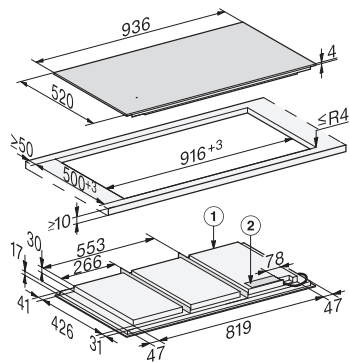

KM 7697 FL

Piano cottura a induzione indipendente

con 936 mm di larghezza e induzione FullSurface per la massima flessibilità

Numero EAN: 4002516147480 / Numero di materiale: 11153710 /

Vecchio numero di materiale: 26769770CH

Pulizia semplice	
Vetroceramica facile da pulire	•
Sicurezza	
Spegnimento di sicurezza	•
Funzione di blocco	•
Blocco messa in funzione	•
Ventola di raffreddamento integrata	•
Protezione antisurriscaldamento	•
Indicazione tempo residuo	•
Dati tecnici	
Dimensioni (H x L x P) in mm	51 x 936 x 520
Dimensioni in mm (larghezza)	936
Dimensioni in mm (altezza)	51
Dimensioni in mm (profondità)	520
Misure intaglio in mm (larghezza) per incasso rialzato	916 mm
Misure intaglio in mm (profondità) per incasso rialzato	500 mm
Altezza di incasso con scatola allacciamenti in mm	51
Misura intaglio interno in mm (larghezza) per incasso a filo	916
Misura interna intaglio in mm (profondità) per incasso a filo	500
Peso in kg	21
Misura intaglio esterno in mm (larghezza) per incasso a filo	940
Misura intaglio esterno in mm (profondità) per incasso a filo	524
Potenza massima assorbita in kW	11,00
Lunghezza del cavo elettrico in m	1,4
Tensione in V	230
Frequenza in Hz	50-60
Accessori in dotazione	
Cavo di allacciamento	Sì

KM 7697 FL

Piano cottura a induzione indipendente

con 936 mm di larghezza e induzione FullSurface per la massima flessibilità

KM7697FL, KM7897FL, KM7897-1FLDiamond, KM7897-2FL Diamond (installation drawings) – onset