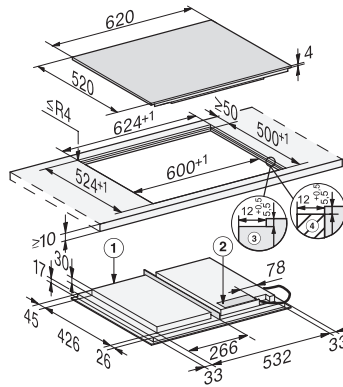

Sicurezza	
Spegnimento di sicurezza	•
Funzione di blocco	•
Blocco messa in funzione	•
Ventola di raffreddamento integrata	•
Protezione antisurriscaldamento	•
Indicazione tempo residuo	•
Dati tecnici	
Dimensioni (H x L x P) in mm	51 x 620 x 520
Dimensioni in mm (larghezza)	620
Dimensioni in mm (altezza)	51
Dimensioni in mm (profondità)	520
Misure dell'intaglio (L x P) per incasso a filo in mm	600/624 x 500/524
Misure intaglio in mm (larghezza) per incasso rialzato	600
Misure intaglio in mm (profondità) per incasso rialzato	500
Altezza di incasso con scatola allacciamenti in mm	51
Misura intaglio interno in mm (larghezza) per incasso a filo	600
Misura interna intaglio in mm (profondità) per incasso a filo	500
Peso in kg	11
Misura intaglio esterno in mm (larghezza) per incasso a filo	624
Misura intaglio esterno in mm (profondità) per incasso a filo	524
Potenza massima assorbita in kW	7,30
Lunghezza del cavo elettrico in m	1,4
Tensione in V	230
Frequenza in Hz	50-60
Accessori in dotazione	
Cavo di allacciamento	Sì

KM 7667 FL

Piano cottura a induzione indipendente

con 620 mm di larghezza e induzione a superficie intera per una grande flessibilità

KM7667FL, KM7667-1FL, KM7867FL, KM7867-1FL
Diamond, KM7867-2FL Diamond – on-set installation
(installation drawings)