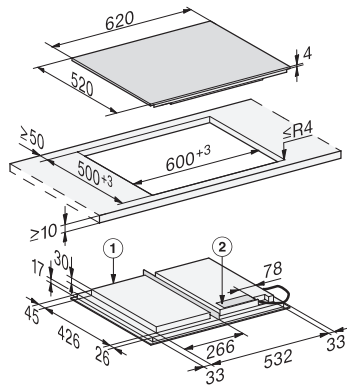

KM 7667 FL

Piano cottura a induzione indipendente

con 620 mm di larghezza e induzione a superficie intera per una grande flessibilità

Numero EAN: 4002516147466 / Numero di materiale: 11153610 /
Vecchio numero di materiale: 26766770CH

Sicurezza	
Spegnimento di sicurezza	•
Funzione di blocco	•
Blocco messa in funzione	•
Ventola di raffreddamento integrata	•
Protezione antisurriscaldamento	•
Indicazione tempo residuo	•
Dati tecnici	
Dimensioni (H x L x P) in mm	51 x 620 x 520
Dimensioni in mm (larghezza)	620
Dimensioni in mm (altezza)	51
Dimensioni in mm (profondità)	520
Misure dell'intaglio (L x P) per incasso a filo in mm	600/624 x 500/524
Misure intaglio in mm (larghezza) per incasso rialzato	600
Misure intaglio in mm (profondità) per incasso rialzato	500
Altezza di incasso con scatola allacciamenti in mm	51
Misura intaglio interno in mm (larghezza) per incasso a filo	600
Misura interna intaglio in mm (profondità) per incasso a filo	500
Peso in kg	11
Misura intaglio esterno in mm (larghezza) per incasso a filo	624
Misura intaglio esterno in mm (profondità) per incasso a filo	524
Potenza massima assorbita in kW	7,30
Lunghezza del cavo elettrico in m	1,4
Tensione in V	230
Frequenza in Hz	50-60
Accessori in dotazione	
Cavo di allacciamento	Sì

KM 7667 FL

Piano cottura a induzione indipendente

con 620 mm di larghezza e induzione a superficie intera per una grande flessibilità

KM7667FL, KM7667-1FL, KM7867FL, KM7867-1FL
Diamond, KM7867-2FL Diamond – on-set installation
(installation drawings)