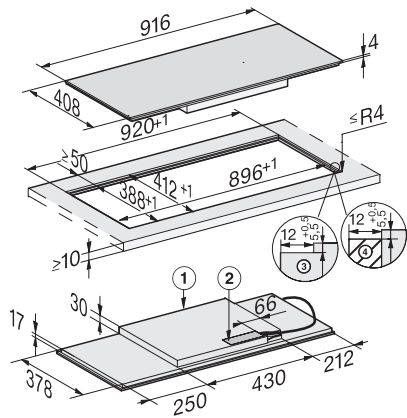

KM 7684 FL

Piano cottura a induzione indipendente
panorama design e 2 aree cottura PowerFlex per il massimo comfort.

KM7684FL, KM7684-1FL, flush (installation drawings)