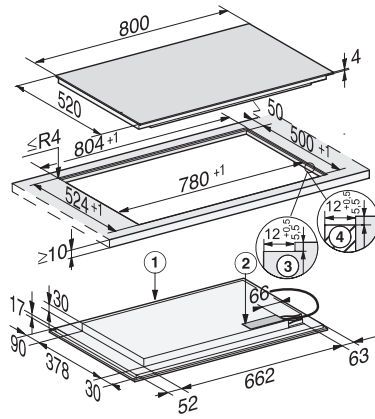

KM7575FL, KM7576FL flush (installation drawing)