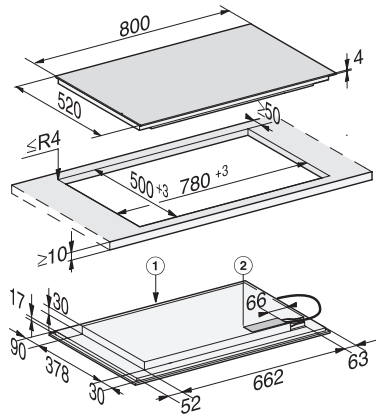

KM 7575 FL

Piano cottura a induzione indipendente
con 3 aree di cottura PowerFlex per la massima potenza

KM7575FL, KM7576FL onset (installation drawing)