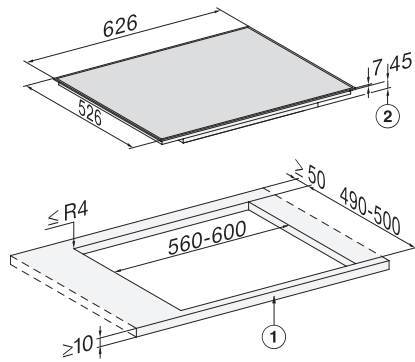

KM 7005 FR

Piano a induzione con cucina elettrica
con 2 aree di cottura PowerFlex per la massima potenza

KM 7004 FR, KM 7005 FR (installation drawing)