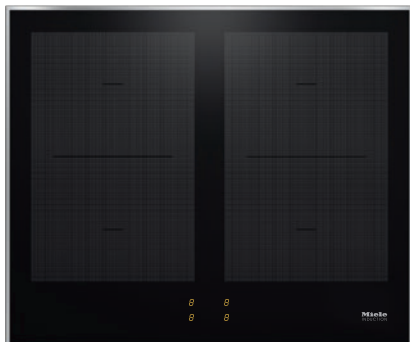

KM 7005 FR

Piano a induzione con cucina elettrica
con 2 aree di cottura PowerFlex per la massima potenza

- Manopole cucina elettrica e visualizzazione sul piano cottura
- 4 Zone di cottura incl. 2 le potenti aree di cottura PowerFlex
- In 626 mm di larghezza con cornice in acciaio per incasso rialzato
- Brevissimi tempi di inizio cottura – TwinBooster

Numero EAN: 4002516152095 / Numero di materiale: 11127300 /
Vecchio numero di materiale: 26700510D

Tipo di riscaldamento	
Tipo di riscaldamento	Induzione
Modello	
Combinato con cucina elettrica	•
Design	
Elegante superficie in vetroceramica	•
Incasso rialzato	-/-
Colore della vetroceramica	Nero
Cornice in acciaio inossidabile	•
Incasso rialzato	•
Dotazione zone di cottura	
Numero di zone di cottura	4
Numero delle aree di cottura	2
Numero massimo di stoviglie	4
Zone di cottura PowerFlex	
Numero	4
Dimensioni in mm	Ø 150 – 230
Potenza max. in W	2100
Potenza Booster max. in W	3000
Potenza TwinBooster max. in W	3650
1a zona di cottura/area di cottura	
Posizione	sinistra centrale
Tipo	Ponte PowerFlex
Dimensioni in mm	230x390
Potenza Booster max. in W	4800
Potenza max. in W	3400
Potenza TwinBooster max. in W	7300
2a zona di cottura/area di cottura	
Posizione	destra
Tipo	Ponte PowerFlex
Dimensioni in mm	230x390
Potenza Booster max. in W	4800
Potenza max. in W	3400
Potenza TwinBooster max. in W	7300
Comfort d'uso	
Riconoscimento pentola e dimensioni pentola	•
Comandi tramite manopole	•
Colore display	Giallo
Dispositivo automatico di inizio cottura	•
Mantenere al caldo	•
Pulizia semplice	
Vetroceramica facile da pulire	•
Sicurezza	
Spegnimento di sicurezza	•
Blocco messa in funzione	•
Dati tecnici	
Dimensioni (L x P) in mm	626 x 51 x 526
Dimensioni in mm (larghezza)	626

KM 7005 FR

Piano a induzione con cucina elettrica
con 2 aree di cottura PowerFlex per la massima potenza

Numero EAN: 4002516152095 / Numero di materiale: 11127300 /
Vecchio numero di materiale: 26700510D