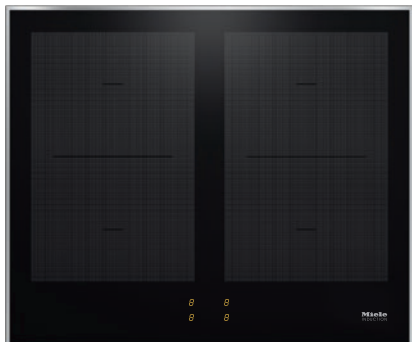

KM 7005 FR

Piano a induzione con cucina elettrica
con 2 aree di cottura PowerFlex per la massima potenza

Numero EAN: 4002516152095 / Numero di materiale: 11127300 /
Vecchio numero di materiale: 26700510D

Misure intaglio in mm (profondità) per incasso rialzato	490
Peso in kg	11
Potenza massima assorbita in kW	7,30
Tensione in V	230
Frequenza in Hz	50
Accessori in dotazione	
Cavo di allacciamento	No