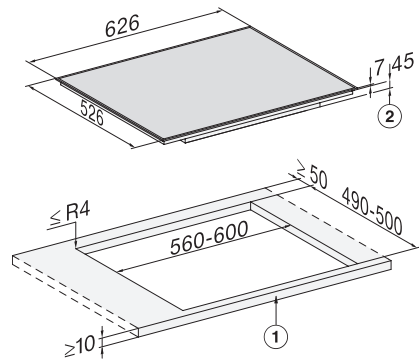

KM 7005 FR

Piano a induzione con cucina elettrica
con 2 aree di cottura PowerFlex per la massima potenza

KM 7004 FR, KM 7005 FR (installation drawing)