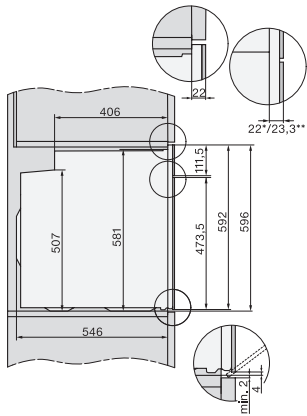

H 7860-60 BPX

Forno senza maniglia

design versatile con sonda termometrica e BrillantLight.

Numero EAN: 4002516195788 / Numero di materiale: 11117510 /  
Vecchio numero di materiale: 22786065CH

|   |                    |
|---|--------------------|
| Peso in kg  | 47,0               |
| Potenza massima assorbita in kW                           | 3,70               |
| Tensione in V   | 400                |
| Frequenza in Hz   | 50                 |
| Protezione in A   | 10                 |
| Numero di fasi  | 2                  |
| Sostituire lampadina                                      | Assistenza tecnica |
| <b>Accessori in dotazione</b>                             |                    |
| Placca con PerfectClean                                   | 1                  |
| Placca universale con PerfectClean                        | 1                  |
| Griglia per cuocere e arrostito PyroFit                   | 1                  |
| Guida completamente estraibile FlexiClip PyroFit (coppia) | 1                  |
| Sonda termometrica senza cavo                             | 1                  |
| Griglie estraibili con PyroFit (coppia)                   | 1                  |
| Pastiglie per la decalcificazione                         | 2                  |

## H 7860-60 BPX

Forno senza maniglia

design versatile con sonda termometrica e BrillantLight.

side view H7000 XL, installation drawings

built-in H7000 XL, installation drawing

H226x-1B/BP/E/EP/I/IP, H2x6xB/BP, H7x6xB/BP/BPX, installation drawings

side view H7000 XL build-under, installation drawing

H2xxx-1 B/BP/E/I/IP, H7xxx B/BP/BM/BMX, installation drawings

H2xxx-1 B/BP/E/I/IP, H7xxx B/BP/BM/BMX, installation drawings