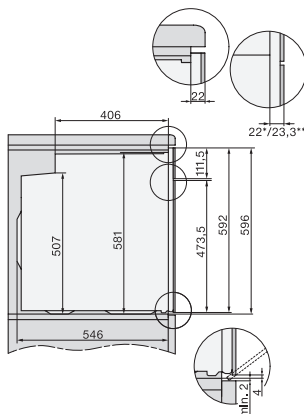

side view H7000 XL build-under, installation drawing