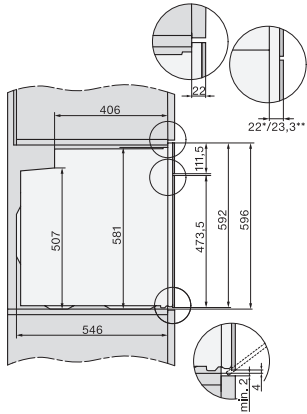

H 7860-60 BP

Forni

design versatile con sonda termometrica e BrillantLight.

Numero EAN: 4002516204268 / Numero di materiale: 11117470 /
Vecchio numero di materiale: 22786025CH

| | |
|---------------------------------|--------------------|
| Altezza nicchia max. in mm | 595 |
| Profondità nicchia in mm | 550 |
| Larghezza apparecchio in mm | 595 |
| Altezza apparecchio in mm | 596 |
| Profondità apparecchio in mm | 568 |
| Peso in kg | 47,0 |
| Potenza massima assorbita in kW | 3,70 |
| Tensione in V | 400 |
| Frequenza in Hz | 50 |
| Protezione in A | 10 |
| Numero di fasi | 2 |
| Sostituire lampadina | Assistenza tecnica |

H 7860-60 BP

Forni

design versatile con sonda termometrica e BrillantLight.

side view H7000 XL, installation drawings

built-in H7000 XL, installation drawing

H226x-1B/BP/E/EP/I/IP, H2x6xB/BP, H7x6xB/BP/BPX, installation drawings