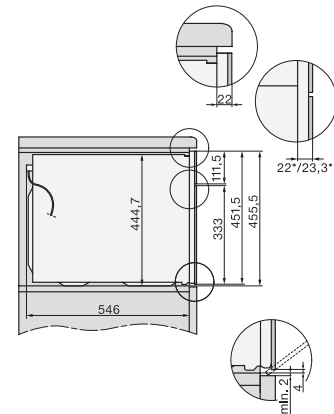

Larghezza apparecchio in mm	595
Altezza apparecchio in mm	456
Profondità apparecchio in mm	571
Peso in kg	38,0
Potenza massima assorbita in kW	3,20
Tensione in V	400
Frequenza in Hz	50
Protezione in A	10
Numero di fasi	2
Lunghezza del cavo elettrico in m	1,60
Sostituire lampadina	Assistenza tecnica
Accessori in dotazione	
Griglia con PerfectClean	1
Sonda termometrica con cavo	1
Leccarda in vetro	2

H 7840-60 BMX

Forno compatto combinato senza maniglia con le microonde design trasversale, programmi automatici e sonda termometrica.

side view H7000 BM, installation drawings

built-in H7000 BM, installation drawing

built-in H7000 BM build-under, installation drawings

H226x-1B/BP/E/EP//IP, H2760B/BP, H28x0B/BP, H7x40BM/BMX, H7x6xB/BP/BPX, installation drawings

installation H7000 BM, installation drawing, CH

side view H7000 BM build-under, installation drawings