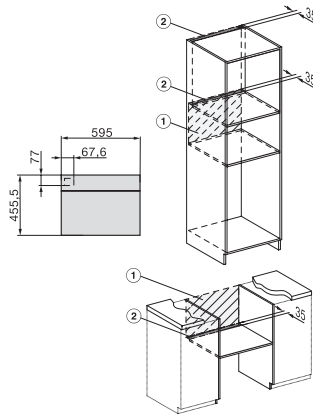

Larghezza apparecchio in mm	595
Altezza apparecchio in mm	456
Profondità apparecchio in mm	571
Peso in kg	38,0
Potenza massima assorbita in kW	3,20
Tensione in V	400
Frequenza in Hz	50
Protezione in A	10
Numero di fasi	2
Lunghezza del cavo elettrico in m	1,60
Sostituire lampadina	Assistenza tecnica
Accessori in dotazione	
Griglia con PerfectClean	1
Sonda termometrica con cavo	1
Leccarda in vetro	2

H 7840-60 BMX

Forno compatto combinato senza maniglia con le microonde design trasversale, programmi automatici e sonda termometrica.

side view H7000 BM, installation drawings

built-in H7000 BM, installation drawing

built-in H7000 BM build-under, installation drawings

H226x-1B/BP/E/EP//IP, H2760B/BP, H28x0B/BP, H7x40BM/BMX, H7x6xB/BP/BPX, installation drawings

installation H7000 BM, installation drawing, CH

side view H7000 BM build-under, installation drawings