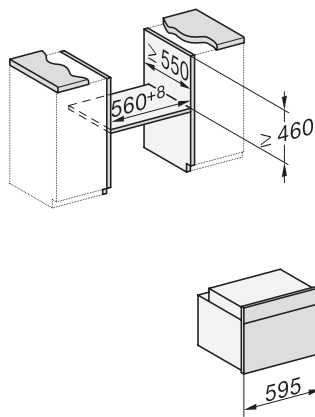

H 7840-60 BPX

Forno compatto senza maniglia

design versatile con sonda termometrica e BrillantLight.

Numero EAN: 4002516193029 / Numero di materiale: 11117410 /
Vecchio numero di materiale: 22784065CH

Altezza nicchia max. in mm	452
Profondità nicchia in mm	550
Larghezza apparecchio in mm	595
Altezza apparecchio in mm	456
Profondità apparecchio in mm	568
Peso in kg	38,0
Potenza massima assorbita in kW	3,20
Tensione in V	400
Frequenza in Hz	50
Protezione in A	10
Numero di fasi	2
Sostituire lampadina	Assistenza tecnica
Accessori in dotazione	
Placca con PerfectClean	1
Placca universale con PerfectClean	1
Griglia per cuocere e arrostire PyroFit	1
Guida completamente estraibile FlexiClip PyroFit (coppia)	1
Sonda termometrica senza cavo	1
Griglie estraibili con PyroFit (coppia)	1
Pastiglie per la decalcificazione	2
Lingue disponibili del display	

H 7840-60 BPX

Forno compatto senza maniglia

design versatile con sonda termometrica e BrillantLight.

side view H7000 M, installation drawings

side view H7000 M, installation drawings, GB, AU

built-in H7000 M, installation drawing

built-in H7000 M build-under, installation drawing

installation H7000 M, installation drawing, CH

side view H7000 M build-under, installation drawings