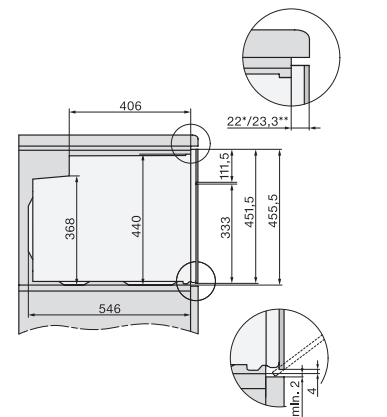

H 7840-60 BPX

Forno compatto senza maniglia

design versatile con sonda termometrica e BrillantLight.

Numero EAN: 4002516193029 / Numero di materiale: 11117410 /
Vecchio numero di materiale: 22784065CH

Altezza nicchia max. in mm	452
Profondità nicchia in mm	550
Larghezza apparecchio in mm	595
Altezza apparecchio in mm	456
Profondità apparecchio in mm	568
Peso in kg	38,0
Potenza massima assorbita in kW	3,20
Tensione in V	400
Frequenza in Hz	50
Protezione in A	10
Numero di fasi	2
Sostituire lampadina	Assistenza tecnica
Accessori in dotazione	
Placca con PerfectClean	1
Placca universale con PerfectClean	1
Griglia per cuocere e arrostire PyroFit	1
Guida completamente estraibile FlexiClip PyroFit (coppia)	1
Sonda termometrica senza cavo	1
Griglie estraibili con PyroFit (coppia)	1
Pastiglie per la decalcificazione	2
Lingue disponibili del display	

H 7840-60 BPX

Forno compatto senza maniglia

design versatile con sonda termometrica e BrillantLight.

side view H7000 M, installation drawings

side view H7000 M, installation drawings, GB, AU

built-in H7000 M, installation drawing

built-in H7000 M build-under, installation drawing

installation H7000 M, installation drawing, CH

side view H7000 M build-under, installation drawings