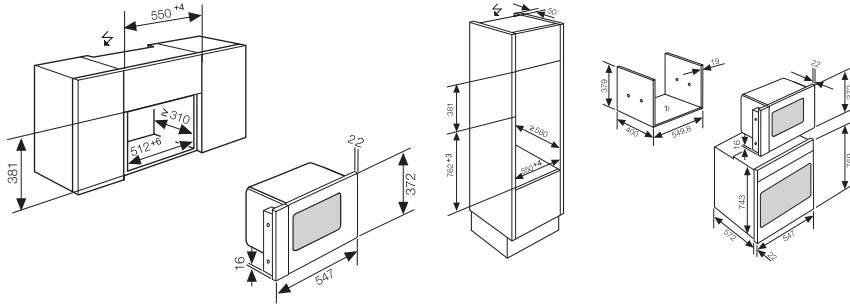

M 2224 SC

Forno a microonde da incasso
con comando a sensori laterale, per la massima praticità.

M2224-55SC, CH, installation drawings

M2224-55SC, CH, installation drawings