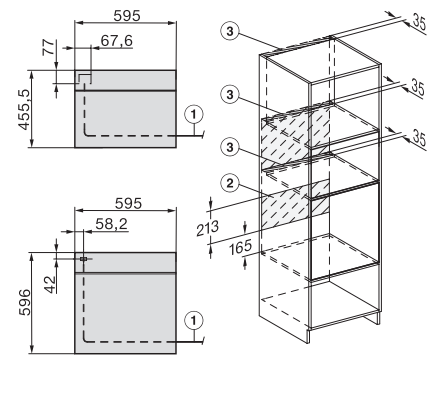

Larghezza apparecchio in mm	595
Altezza apparecchio in mm	456
Profondità apparecchio in mm	571
Peso in kg	38,0
Potenza massima assorbita in kW	3,20
Tensione in V	400
Frequenza in Hz	50
Protezione in A	10
Numero di fasi	2
Lunghezza del cavo elettrico in m	1,60
Sostituire lampadina	Assistenza tecnica
Accessori in dotazione	
Griglia con PerfectClean	1
Sonda termometrica con cavo	1
Leccarda in vetro	2

H7000 handle, glass, installation drawings

H226x-1B/BP/E/EP/I/IP, H2760B/BP, H28x0B/BP, H7x40BM/BMX, H7x6x6B/BP/BPX, installation drawings

installation H7000 BM, installation drawing, CH

side view H7000 BM build-under, installation drawings

H2xxx-1 B/BP/E/I/IP, H7xxx B/BP/BM/BMX, installation drawings

H2xxx-1 B/BP/E/I/IP, H7xxx B/BP/BM/BMX, installation drawings