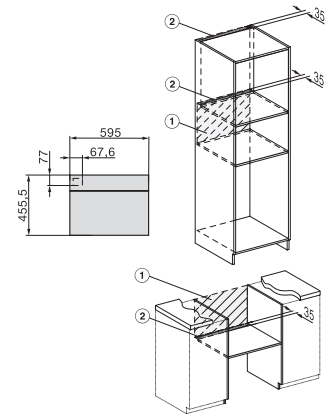

Profondità nicchia in mm	550
Larghezza apparecchio in mm	595
Altezza apparecchio in mm	456
Profondità apparecchio in mm	571
Peso in kg	38,0
Potenza massima assorbita in kW	3,20
Tensione in V	400
Frequenza in Hz	50
Protezione in A	10
Numero di fasi	2
Lunghezza del cavo elettrico in m	1,60
Sostituire lampadina	Assistenza tecnica

H 7840-60 BM

Forno compatto combinato con le microonde
design trasversale, programmi automatici e sonda termometrica.

side view H7000 BM, installation drawings

built-in H7000 BM, installation drawing

built-in H7000 BM build-under, installation drawings

H7000 handle, glass, installation drawings

Installation H7000 BM XL, installation drawings

installation H7000 BM, installation drawing, CH

side view H7000 BM build-under, installation drawings

side view Kombi BM XL, installation drawings