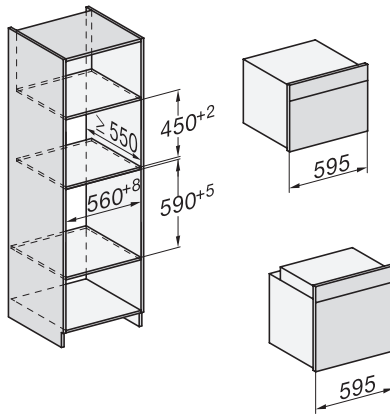

Installation H7000 BM XL, installation drawings