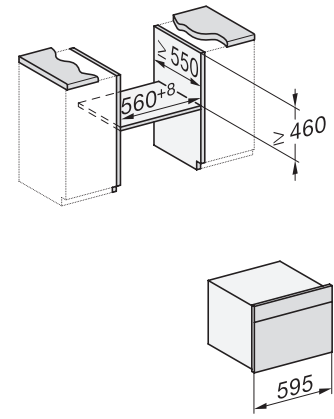

Larghezza apparecchio in mm	595
Altezza apparecchio in mm	456
Profondità apparecchio in mm	571
Peso in kg	38,0
Potenza massima assorbita in kW	3,20
Tensione in V	400
Frequenza in Hz	50
Protezione in A	10
Numero di fasi	2
Lunghezza del cavo elettrico in m	1,60
Sostituire lampadina	Assistenza tecnica
Accessori in dotazione	
Griglia con PerfectClean	1
Sonda termometrica con cavo	1
Leccarda in vetro	2

H 7840-60 BM

Forno compatto combinato con le microonde
design trasversale, programmi automatici e sonda termometrica.

side view H7000 BM, installation drawings

built-in H7000 BM, installation drawing

built-in H7000 BM build-under, installation drawings

H7000 handle, glass, installation drawings

H226x-1B/BP/E/EP/I/IP, H2760B/BP, H28x0B/BP, H7x40BM/BMX, H7x6x6B/BP/BPX, installation drawings

installation H7000 BM, installation drawing, CH

side view H7000 BM build-under, installation drawings