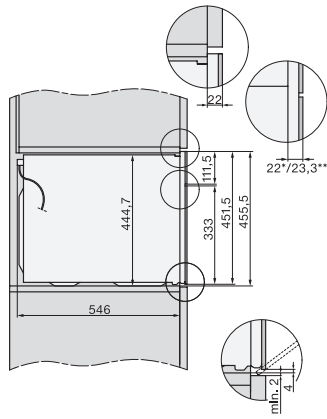

H 7840-60 BM

Forno compatto combinato con le microonde
design trasversale, programmi automatici e sonda termometrica.

side view H7000 BM, installation drawings