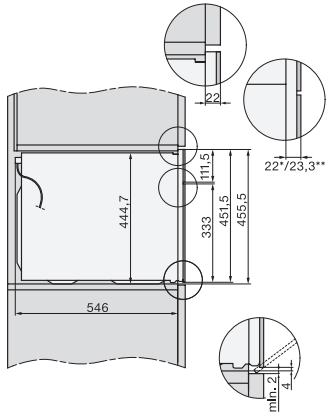

H 7840-60 BM

Forno compatto combinato con le microonde
design trasversale, programmi automatici e sonda termometrica.

side view H7000 BM, installation drawings