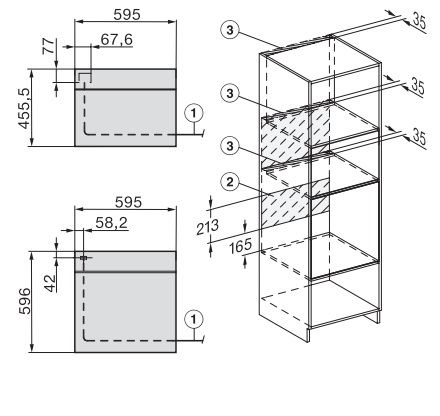

Profondità nicchia in mm	550
Larghezza apparecchio in mm	595
Altezza apparecchio in mm	456
Profondità apparecchio in mm	571
Peso in kg	38,0
Potenza massima assorbita in kW	3,20
Tensione in V	400
Frequenza in Hz	50
Protezione in A	10
Numero di fasi	2
Lunghezza del cavo elettrico in m	1,60
Sostituire lampadina	Assistenza tecnica

H7000 handle, glass, installation drawings

Installation H7000 BM XL, installation drawings

installation H7000 BM, installation drawing, CH

side view H7000 BM build-under, installation drawings

side view Kombi BM XL, installation drawings