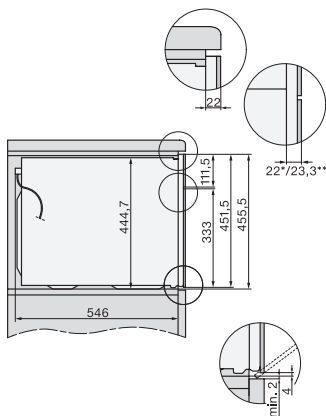

Profondità nicchia in mm	550
Larghezza apparecchio in mm	595
Altezza apparecchio in mm	456
Profondità apparecchio in mm	571
Peso in kg	38,0
Potenza massima assorbita in kW	3,20
Tensione in V	400
Frequenza in Hz	50
Protezione in A	10
Numero di fasi	2
Lunghezza del cavo elettrico in m	1,60
Sostituire lampadina	Assistenza tecnica

H 7840-60 BM

Forno compatto combinato con le microonde
design trasversale, programmi automatici e sonda termometrica.

side view H7000 BM, installation drawings

built-in H7000 BM, installation drawing

built-in H7000 BM build-under, installation drawings

H7000 handle, glass, installation drawings

Installation H7000 BM XL, installation drawings

installation H7000 BM, installation drawing, CH

side view H7000 BM build-under, installation drawings

side view Kombi BM XL, installation drawings