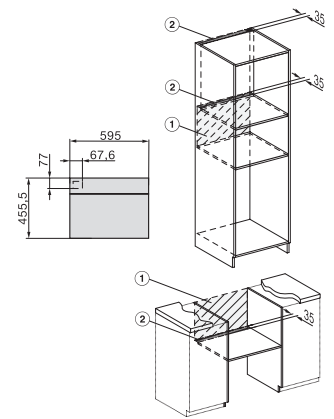

Larghezza apparecchio in mm	595
Altezza apparecchio in mm	456
Profondità apparecchio in mm	571
Peso in kg	38,0
Potenza massima assorbita in kW	3,20
Tensione in V	400
Frequenza in Hz	50
Protezione in A	10
Numero di fasi	2
Lunghezza del cavo elettrico in m	1,60
Sostituire lampadina	Assistenza tecnica
Accessori in dotazione	
Griglia con PerfectClean	1
Sonda termometrica con cavo	1
Leccarda in vetro	2

H 7840-60 BM

Forno compatto combinato con le microonde
design trasversale, programmi automatici e sonda termometrica.

side view H7000 BM, installation drawings

built-in H7000 BM, installation drawing

built-in H7000 BM build-under, installation drawings

H7000 handle, glass, installation drawings

H226x-1B/BP/E/EP/I/IP, H2760B/BP, H28x0B/BP, H7x40BM/BMX, H7x6x6B/BP/BPX, installation drawings

installation H7000 BM, installation drawing, CH

side view H7000 BM build-under, installation drawings