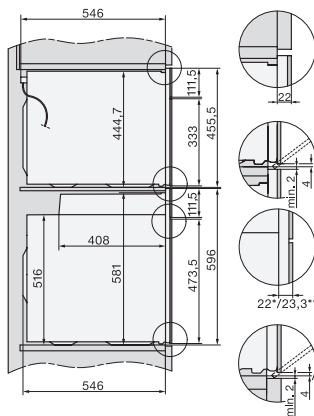

Profondità nicchia in mm	550
Larghezza apparecchio in mm	595
Altezza apparecchio in mm	456
Profondità apparecchio in mm	571
Peso in kg	38,0
Potenza massima assorbita in kW	3,20
Tensione in V	400
Frequenza in Hz	50
Protezione in A	10
Numero di fasi	2
Lunghezza del cavo elettrico in m	1,60
Sostituire lampadina	Assistenza tecnica

H7000 handle, glass, installation drawings

Installation H7000 BM XL, installation drawings

installation H7000 BM, installation drawing, CH

side view H7000 BM build-under, installation drawings

side view Kombi BM XL, installation drawings