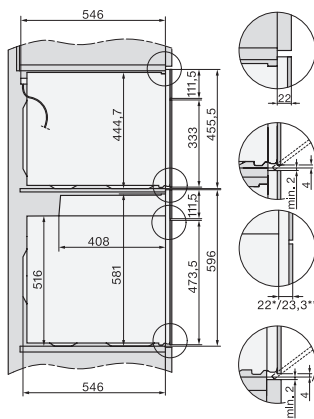

Larghezza apparecchio in mm	595
Altezza apparecchio in mm	456
Profondità apparecchio in mm	571
Peso in kg	38,0
Potenza massima assorbita in kW	3,20
Tensione in V	400
Frequenza in Hz	50
Protezione in A	10
Numero di fasi	2
Lunghezza del cavo elettrico in m	1,60
Sostituire lampadina	Assistenza tecnica
Accessori in dotazione	
Griglia con PerfectClean	1
Sonda termometrica con cavo	1
Leccarda in vetro	2

H7000 handle, glass, installation drawings

H226x-1B/BP/E/EP/I/IP, H2760B/BP, H28x0B/BP, H7x40BM/BMX, H7x6x6B/BP/BPX, installation drawings

installation H7000 BM, installation drawing, CH

side view H7000 BM build-under, installation drawings

H2xxx-1 B/BP/E/I/IP, H7xxx B/BP/BM/BMX, installation drawings

H2xxx-1 B/BP/E/I/IP, H7xxx B/BP/BM/BMX, installation drawings