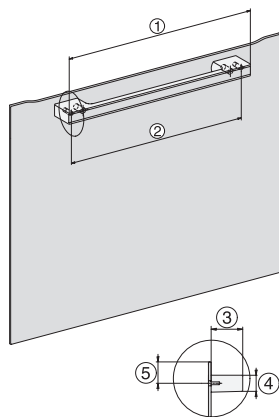

Larghezza apparecchio in mm	595
Altezza apparecchio in mm	456
Profondità apparecchio in mm	571
Peso in kg	38,0
Potenza massima assorbita in kW	3,20
Tensione in V	400
Frequenza in Hz	50
Protezione in A	10
Numero di fasi	2
Lunghezza del cavo elettrico in m	1,60
Sostituire lampadina	Assistenza tecnica
Accessori in dotazione	
Griglia con PerfectClean	1
Sonda termometrica con cavo	1
Leccarda in vetro	2

H7000 handle, glass, installation drawings

H226x-1B/BP/E/EP/I/IP, H2760B/BP, H28x0B/BP, H7x40BM/BMX, H7x6x6B/BP/BPX, installation drawings

installation H7000 BM, installation drawing, CH

side view H7000 BM build-under, installation drawings