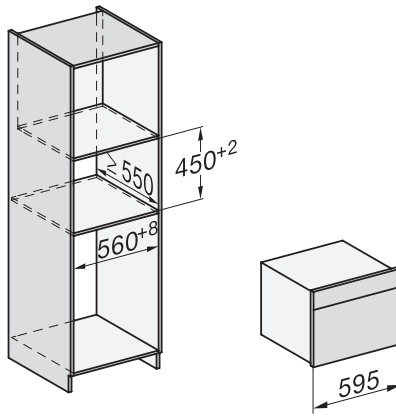

built-in H7000 BM, installation drawing