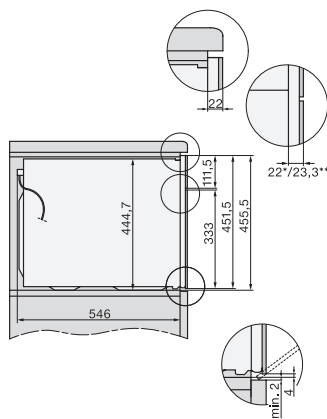

Larghezza apparecchio in mm	595
Altezza apparecchio in mm	456
Profondità apparecchio in mm	571
Peso in kg	38,0
Potenza massima assorbita in kW	3,20
Tensione in V	400
Frequenza in Hz	50
Protezione in A	10
Numero di fasi	2
Lunghezza del cavo elettrico in m	1,60
Sostituire lampadina	Assistenza tecnica
Accessori in dotazione	
Griglia con PerfectClean	1
Sonda termometrica con cavo	1
Leccarda in vetro	2

H 7840-60 BM

Forno compatto combinato con le microonde
design trasversale, programmi automatici e sonda termometrica.

side view H7000 BM, installation drawings

built-in H7000 BM, installation drawing

built-in H7000 BM build-under, installation drawings

H7000 handle, glass, installation drawings

H226x-1B/BP/E/EP/I/IP, H2760B/BP, H28x0B/BP, H7x40BM/BMX, H7x6x6B/BP/BPX, installation drawings

installation H7000 BM, installation drawing, CH

side view H7000 BM build-under, installation drawings