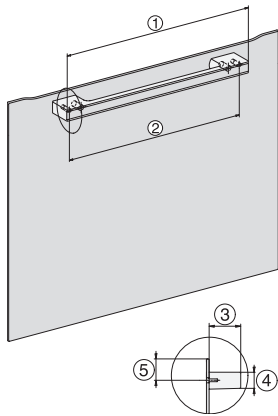

H7000 handle, glass, installation drawings