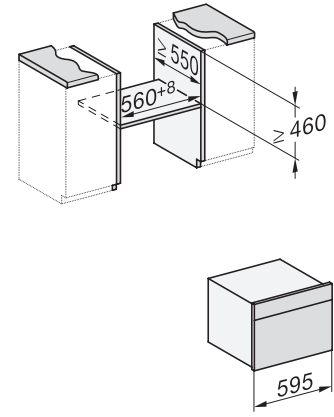

Profondità nicchia in mm	550
Larghezza apparecchio in mm	595
Altezza apparecchio in mm	456
Profondità apparecchio in mm	571
Peso in kg	38,0
Potenza massima assorbita in kW	3,20
Tensione in V	400
Frequenza in Hz	50
Protezione in A	10
Numero di fasi	2
Lunghezza del cavo elettrico in m	1,60
Sostituire lampadina	Assistenza tecnica

H 7840-60 BM

Forno compatto combinato con le microonde
design trasversale, programmi automatici e sonda termometrica.

side view H7000 BM, installation drawings

built-in H7000 BM, installation drawing

built-in H7000 BM build-under, installation drawings