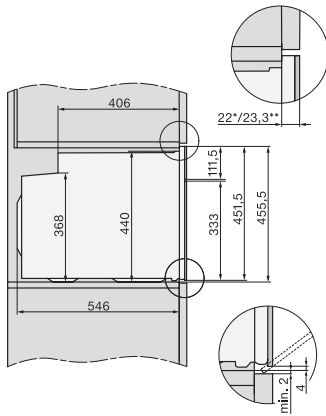

H 7840-60 BP
Forni compatti
design versatile con sonda termometrica e BrillantLight.

side view H7000 M, installation drawings