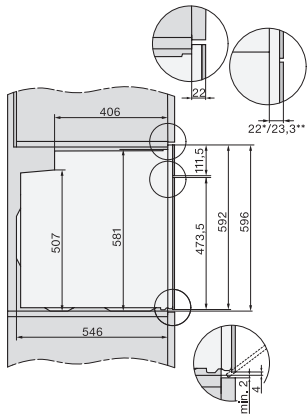

H 7660-60 BP
Forni
design versatile con sonda termometrica e BrillantLight

side view H7000 XL, installation drawings