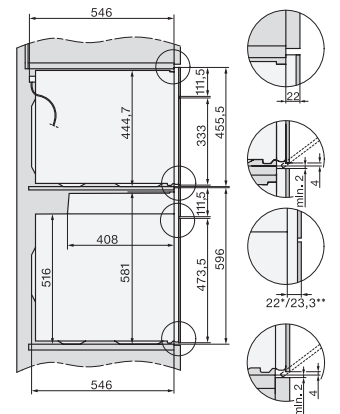

side view Kombi BM XL, installation drawings