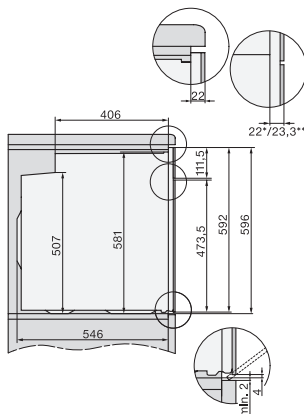

H 7660-60 BP

Forni

design versatile con sonda termometrica e BrillantLight

Numero EAN: 4002516192473 / Numero di materiale: 11111130 /  
Vecchio numero di materiale: 22766035CH

Larghezza apparecchio in mm	595
Altezza apparecchio in mm	596
Profondità apparecchio in mm	568
Peso in kg	47,0
Potenza massima assorbita in kW	3,70
Tensione in V	400
Frequenza in Hz	50
Protezione in A	10
Numero di fasi	2
Sostituire lampadina	Assistenza tecnica

H 7660-60 BP  
Forni  
design versatile con sonda termometrica e BrillantLight

side view H7000 XL, installation drawings

built-in H7000 XL, installation drawing

Installation H7000 XL underframe, installation drawings

H7000 handle, glass, installation drawings

Installation H7000 BM XL, installation drawings

H2x6x-1B/BP/E/EP//IP, H2850BP, H7x6xB/BP/BPX, H2x6xB, installation drawings

Installation H7000 XL installation drawings - CH