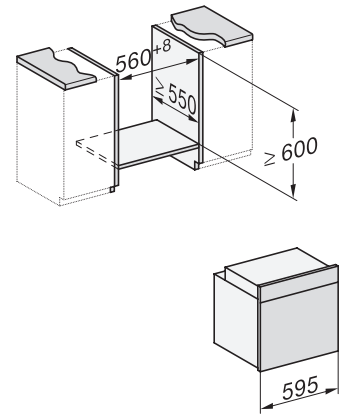

Installation H7000 XL underframe, installation drawings