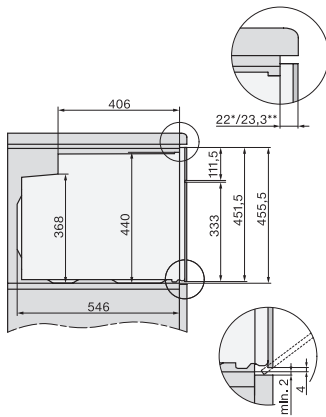

H 7640-60 BP

Forni compatti

design versatile con guida completamente estraibile FlexiClip e pirolisi.

Numero EAN: 4002516192305 / Numero di materiale: 11111110 /

Vecchio numero di materiale: 22764035CH

Larghezza apparecchio in mm	595
Altezza apparecchio in mm	456
Profondità apparecchio in mm	568
Peso in kg	38,0
Potenza massima assorbita in kW	3,20
Tensione in V	400
Frequenza in Hz	50
Protezione in A	10
Numero di fasi	2
Sostituire lampadina	Assistenza tecnica

## H 7640-60 BP

Forni compatti

design versatile con guida completamente estraibile FlexiClip e pirolisi.

side view H7000 M, installation drawings

side view H7000 M, installation drawings, GB, AU

built-in H7000 M, installation drawing

built-in H7000 M build-under, installation drawing

H7000 handle, glass, installation drawings

installation H7000 M, installation drawing, CH

side view H7000 M build-under, installation drawings