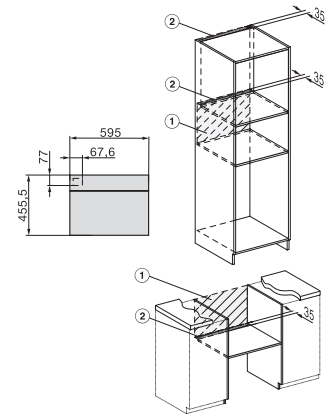

Larghezza apparecchio in mm	595
Altezza apparecchio in mm	456
Profondità apparecchio in mm	572
Peso in kg	38,0
Potenza massima assorbita in kW	3,20
Tensione in V	400
Frequenza in Hz	50
Protezione in A	10
Numero di fasi	2
Lunghezza del cavo elettrico in m	1,60
Sostituire lampadina	Assistenza tecnica
Accessori in dotazione	
Griglia con PerfectClean	1
Sonda termometrica con cavo	1
Leccarda in vetro	1

H 7640-60 BM

Forno compatto combinato con le microonde
design trasversale, programmi automatici e sonda termometrica.

side view H7000 BM, installation drawings

built-in H7000 BM, installation drawing

built-in H7000 BM build-under, installation drawings

H7000 handle, installation drawing

H226x-1B/BP/E/EP/I/IP, H2760B/BP, H28x0B/BP, H7x40BM/BMX, H7x6x6B/BP/BPX, installation drawings

installation H7000 BM, installation drawing, CH

side view H7000 BM build-under, installation drawings