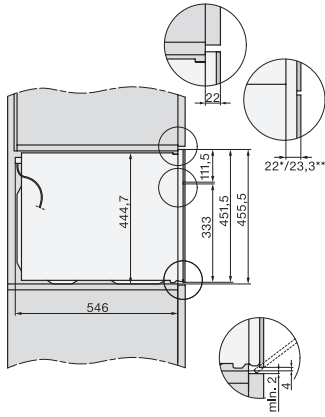

H 7640-60 BM

Forno compatto combinato con le microonde
design trasversale, programmi automatici e sonda termometrica.

side view H7000 BM, installation drawings