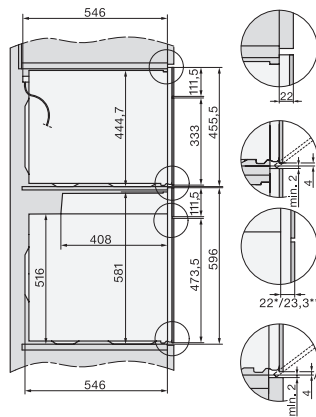

Larghezza apparecchio in mm	595
Altezza apparecchio in mm	456
Profondità apparecchio in mm	572
Peso in kg	38,0
Potenza massima assorbita in kW	3,20
Tensione in V	400
Frequenza in Hz	50
Protezione in A	10
Numero di fasi	2
Lunghezza del cavo elettrico in m	1,60
Sostituire lampadina	Assistenza tecnica
Accessori in dotazione	
Griglia con PerfectClean	1
Sonda termometrica con cavo	1
Leccarda in vetro	1

H7000 handle, installation drawing

H226x-1B/BP/E/EP/I/IP, H2760B/BP, H28x0B/BP, H7x40BM/BMX, H7x6x6B/BP/BPX, installation drawings

installation H7000 BM, installation drawing, CH

side view H7000 BM build-under, installation drawings

H2xxx-1 B/BP/E/I/IP, H7xxx B/BP/BM/BMX, installation drawings

H2xxx-1 B/BP/E/I/IP, H7xxx B/BP/BM/BMX, installation drawings