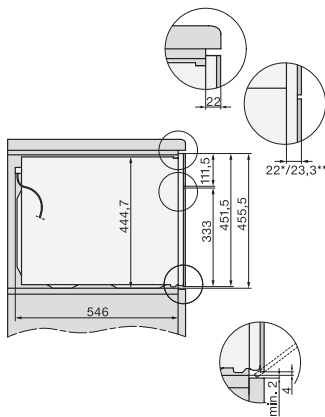

Larghezza apparecchio in mm	595
Altezza apparecchio in mm	456
Profondità apparecchio in mm	572
Peso in kg	38,0
Potenza massima assorbita in kW	3,20
Tensione in V	400
Frequenza in Hz	50
Protezione in A	10
Numero di fasi	2
Lunghezza del cavo elettrico in m	1,60
Sostituire lampadina	Assistenza tecnica
Accessori in dotazione	
Griglia con PerfectClean	1
Sonda termometrica con cavo	1
Leccarda in vetro	1

H 7640-60 BM

Forno compatto combinato con le microonde
design trasversale, programmi automatici e sonda termometrica.

side view H7000 BM, installation drawings

built-in H7000 BM, installation drawing

built-in H7000 BM build-under, installation drawings

H7000 handle, installation drawing

H226x-1B/BP/E/EP/I/IP, H2760B/BP, H28x0B/BP, H7x40BM/BMX, H7x6x6B/BP/BPX, installation drawings

installation H7000 BM, installation drawing, CH

side view H7000 BM build-under, installation drawings