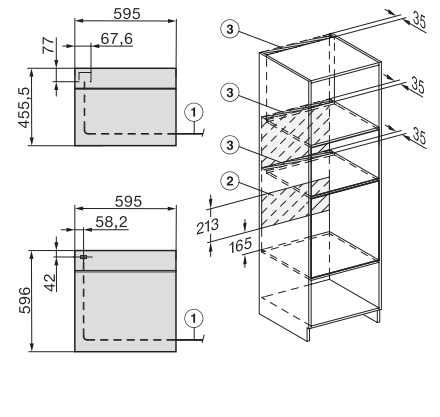

Larghezza apparecchio in mm	595
Altezza apparecchio in mm	456
Profondità apparecchio in mm	572
Peso in kg	38,0
Potenza massima assorbita in kW	3,20
Tensione in V	400
Frequenza in Hz	50
Protezione in A	10
Numero di fasi	2
Lunghezza del cavo elettrico in m	1,60
Sostituire lampadina	Assistenza tecnica
Accessori in dotazione	
Griglia con PerfectClean	1
Sonda termometrica con cavo	1
Leccarda in vetro	1

H7000 handle, installation drawing

H226x-1B/BP/E/EP/I/IP, H2760B/BP, H28x0B/BP, H7x40BM/BMX, H7x6x6B/BP/BPX, installation drawings

installation H7000 BM, installation drawing, CH

side view H7000 BM build-under, installation drawings

H2xxx-1 B/BP/E/I/IP, H7xxx B/BP/BM/BMX, installation drawings

H2xxx-1 B/BP/E/I/IP, H7xxx B/BP/BM/BMX, installation drawings