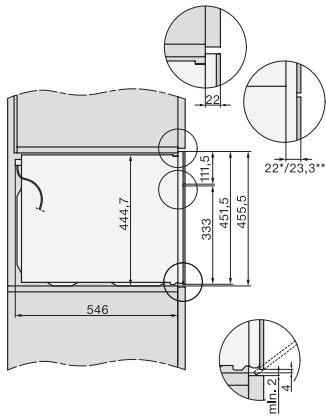

H 7240-60 BM

Forno compatto combinato con le microonde
design trasversale, programmi automatici e modalità di cottura combinate.

side view H7000 BM, installation drawings