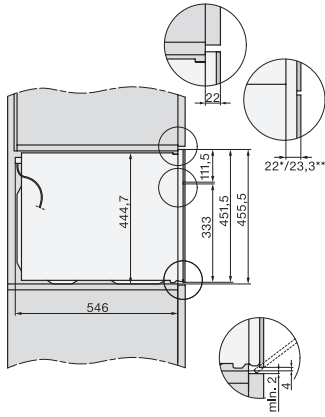

Larghezza nicchia min. in mm 560

Larghezza nicchia max. in mm 568

Altezza nicchia min. in mm 450

Altezza nicchia max. in mm 452

Profondità nicchia in mm 550

Larghezza apparecchio in mm 595

Altezza apparecchio in mm 456

Profondità apparecchio in mm 571

Peso in kg 36,0

Potenza massima assorbita in kW 2,70

Tensione in V 400

Frequenza in Hz 50

Protezione in A 10

Numero di fasi 2

Lunghezza del cavo elettrico in m 1,60

side view H7000 BM, installation drawings

built-in H7000 BM, installation drawing

built-in H7000 BM build-under, installation drawings

H7000 handle, glass, installation drawings

Installation H7000 BM XL, installation drawings