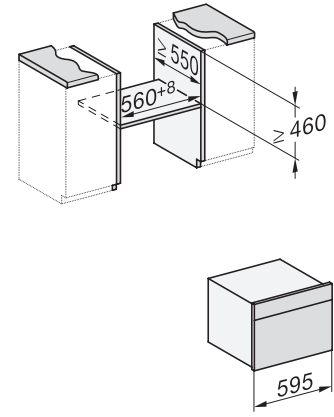

Larghezza nicchia min. in mm 560

Larghezza nicchia max. in mm 568

Altezza nicchia min. in mm 450

Altezza nicchia max. in mm 452

Profondità nicchia in mm 550

Larghezza apparecchio in mm 595

Altezza apparecchio in mm 456

Profondità apparecchio in mm 571

Peso in kg 36,0

Potenza massima assorbita in kW 2,70

Tensione in V 400

Frequenza in Hz 50

Protezione in A 10

Numero di fasi 2

Lunghezza del cavo elettrico in m 1,60

side view H7000 BM, installation drawings

built-in H7000 BM, installation drawing

built-in H7000 BM build-under, installation drawings

H7000 handle, glass, installation drawings

Installation H7000 BM XL, installation drawings