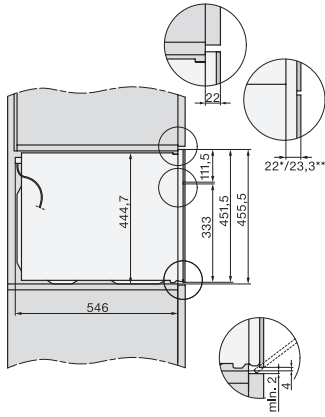

H 7240-60 BM

Forno compatto combinato con le microonde
design trasversale, programmi automatici e modalità di cottura combinate.

side view H7000 BM, installation drawings