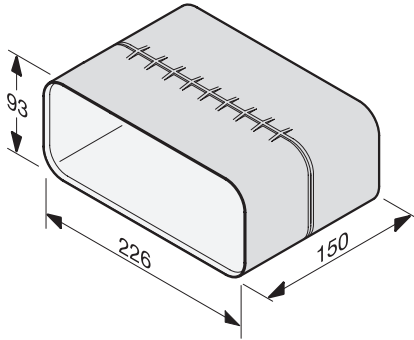

DFK-L

Canale piatto compensazione lunghezza
per una guida aria efficace e personalizzata.

Numero EAN: 4002516084228 / Numero di materiale: 11051270 /
Vecchio numero di materiale: 28996399D

- Aerazione igienica in modalità a evacuazione e a circolazione
- Caratteristiche di flusso ottimali
- Rispettare le normative edilizie del rispettivo paese
- In plastica bianca, difficilmente infiammabile
- Pezzo di compensazione per canaline piatte (innestabile) 150 mm

DFK-L

Canale piatto compensazione lunghezza
per una guida aria efficace e personalizzata.

DFK-L Length adjustment 150 mm, Installation drawings