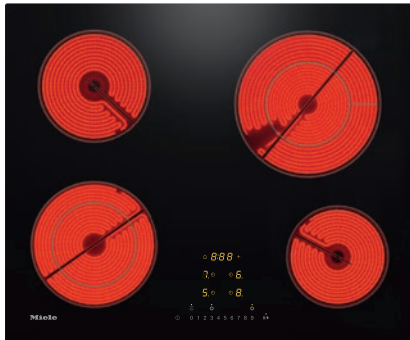

KM 6539 FL

Piano cottura elettrico indipendente per l'incasso a filo per una cucina particolarmente elegante.

- Scelta rapida su scala numerica – ComfortSelect
- Design moderno – Larghezza 592 mm per l'incasso a filo
- Molto flessibile – 4 zone cottura incl. 2 zone ampliabili
- Insuperabilmente veloce – 1 zona cottura ExtraSpeed
- Comunicare con la cappa aspirante: funzione automatica Con@ctivity

Numero EAN: 4002516074717 / Numero di materiale: 10881880 /
Vecchio numero di materiale: 26653970CH

Tipo di riscaldamento	
Tipo di riscaldamento	Elettrico
Modello	
Indipendente dalla cucina elettrica	•
Design	
Elegante superficie in vetroceramica	•
Incasso a filo	•
Colore della vetroceramica	Nero
Dotazione zone di cottura	
Numero di zone di cottura	4
1a zona di cottura/area di cottura	
Posizione	davanti a sinistra
Tipo	Zona cottura ampliabile
Dimensioni in mm	Ø 100 / Ø 180
Potenza max. in W	600/1800
2a zona di cottura/area di cottura	
Posizione	dietro a sinistra
Tipo	Zona cottura a una zona
Dimensioni in mm	Ø 160
Potenza max. in W	1500
3a zona di cottura/area di cottura	
Posizione	dietro a destra
Tipo	ExtraSpeed
Dimensioni in mm	Ø 120 / Ø 210
Potenza max. in W	900/2200
4a zona di cottura/area di cottura	
Posizione	davanti a destra
Tipo	Zona cottura a una zona
Dimensioni in mm	Ø 145
Potenza max. in W	1200
Comfort d'uso	
Miele@home	•
Comandi tramite tasti sensore	ComfortSelect
Funzione automatica Con@ctivity 3.0	•
Ampliamento delle zone di cottura	•
Colore visualizzazione	Giallo
Dispositivo automatico di inizio cottura	•
Mantenere al caldo	•
Funzione Stop & Go	•
Funzione Recall	•
Possibilità di personalizzare le impostazioni (ad es. segnali acustici)	•
Timer	•
Efficienza e sostenibilità	
Utilizzo del calore residuo	•
Pulizia semplice	
Vetroceramica facile da pulire	•
Sicurezza	
Spegnimento di sicurezza	•
Funzione di blocco	•