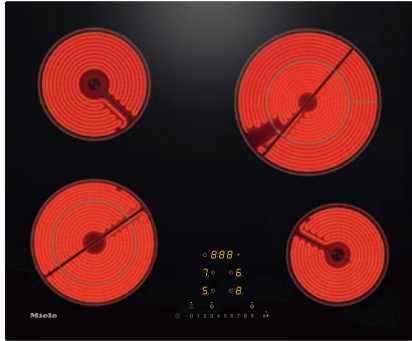

KM 6539 FL

Piano cottura elettrico indipendente

per l'incasso a filo per una cucina particolarmente elegante.

Numero EAN: 4002516074717 / Numero di materiale: 10881880 /
Vecchio numero di materiale: 26653970CH

Blocco messa in funzione	•
Protezione antisurriscaldamento	•
Indicazione tempo residuo	•

Dati tecnici

Dimensioni (H x L x P) in mm	46 x 592 x 492
Dimensioni in mm (larghezza)	592
Dimensioni in mm (altezza)	46
Dimensioni in mm (profondità)	492
Altezza di incasso con scatola allacciamenti in mm	40
Misura intaglio interno in mm (larghezza) per incasso a filo	570
Misura interna intaglio in mm (profondità) per incasso a filo	470
Peso in kg	8
Misura intaglio esterno in mm (larghezza) per incasso a filo	596
Misura intaglio esterno in mm (profondità) per incasso a filo	496
Potenza massima assorbita in kW	6,70
Lunghezza del cavo elettrico in m	1,4
Tensione in V	400
Frequenza in Hz	50

Accessori in dotazione

Raschietto	•
Cavo di allacciamento	SI