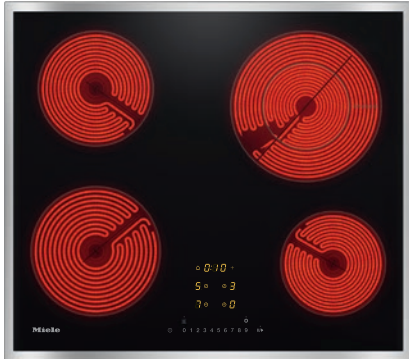

KM 6538 FR

Piano cottura elettrico indipendente

con una zona cottura ExtraSpeed per ridurre i tempi di inizio cottura.

Numero EAN: 4002515992807 / Numero di materiale: 10881870 /
Vecchio numero di materiale: 26653810CH

Sicurezza

Spegnimento di sicurezza	•
Funzione di blocco	•
Blocco messa in funzione	•
Protezione antisurriscaldamento	•
Indicazione tempo residuo	•

Dati tecnici

Dimensioni (H x L x P) in mm	43 x 574 x 504
Dimensioni in mm (larghezza)	574
Dimensioni in mm (altezza)	43
Dimensioni in mm (profondità)	504
Misure intaglio in mm (larghezza) per incasso rialzato	560
Misure intaglio in mm (profondità) per incasso rialzato	490
Altezza di incasso con scatola allacciamenti in mm	47
Peso in kg	8
Potenza massima assorbita in kW	6,70
Lunghezza del cavo elettrico in m	1,4
Tensione in V	400
Frequenza in Hz	50

Accessori in dotazione

Raschietto	•
Cavo di allacciamento	Si