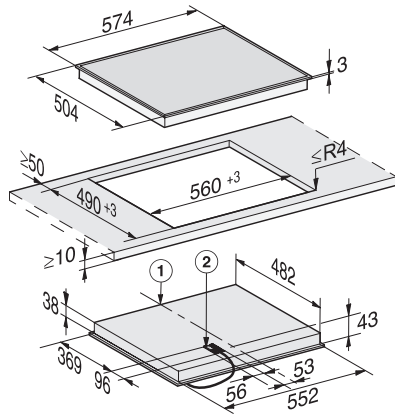

Sicurezza

Spegnimento di sicurezza	•
Funzione di blocco	•
Blocco messa in funzione	•
Protezione antisurriscaldamento	•
Indicazione tempo residuo	•

Dati tecnici

Dimensioni (H x L x P) in mm	43 x 574 x 504
Dimensioni in mm (larghezza)	574
Dimensioni in mm (altezza)	43
Dimensioni in mm (profondità)	504
Misure intaglio in mm (larghezza) per incasso rialzato	560
Misure intaglio in mm (profondità) per incasso rialzato	490
Altezza di incasso con scatola allacciamenti in mm	47
Peso in kg	8
Potenza massima assorbita in kW	6,70
Lunghezza del cavo elettrico in m	1,4
Tensione in V	400
Frequenza in Hz	50

Accessori in dotazione

Raschietto	•
Cavo di allacciamento	Si

KM 6538 FR

Piano cottura elettrico indipendente

con una zona cottura ExtraSpeed per ridurre i tempi di inizio cottura.

KM 6520 FR, KM 6538 FR (Installation drawing)