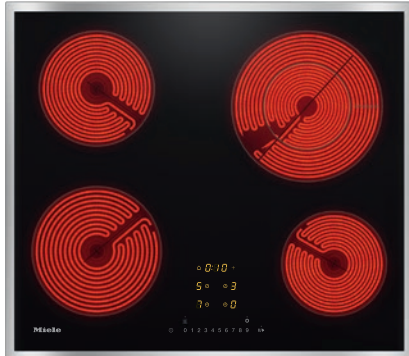

KM 6538 FR

Piano cottura elettrico indipendente

con una zona cottura ExtraSpeed per ridurre i tempi di inizio cottura.

- Scelta rapida su scala numerica – ComfortSelect
- Design accattivante – Larghezza 574 mm con cornice perimetrale
- Molto flessibile – 4 zone cottura incl. 1 zona ampliabile
- Insuperabilmente veloce – 1 zona cottura ExtraSpeed
- Comunicare con la cappa aspirante: funzione automatica Con@ctivity

Numero EAN: 4002515992807 / Numero di materiale: 10881870 /
Vecchio numero di materiale: 26653810CH

Tipo di riscaldamento	
Tipo di riscaldamento	Elettrico
Modello	
Indipendente dalla cucina elettrica	•
Design	
Elegante superficie in vetroceramica	•
Colore della vetroceramica	Nero
Cornice perimetrale in acciaio inossidabile	•
Incasso rialzato	•
Dotazione zone di cottura	
Numero di zone di cottura	4
1a zona di cottura/area di cottura	
Posizione	davanti a sinistra
Tipo	Zona cottura a una zona
Dimensioni in mm	Ø 180
Potenza max. in W	1800
2a zona di cottura/area di cottura	
Posizione	dietro a sinistra
Tipo	Zona cottura a una zona
Dimensioni in mm	Ø 160
Potenza max. in W	1500
3a zona di cottura/area di cottura	
Posizione	dietro a destra
Tipo	ExtraSpeed
Dimensioni in mm	Ø 120 / Ø 210
Potenza max. in W	900/2200
4a zona di cottura/area di cottura	
Posizione	davanti a destra
Tipo	Zona cottura a una zona
Dimensioni in mm	Ø 145
Potenza max. in W	1200
Comfort d'uso	
Miele@home	•
Comandi tramite tasti sensore	ComfortSelect
Funzione automatica Con@ctivity 3.0	•
Ampliamento delle zone di cottura	•
Colore visualizzazione	Giallo
Dispositivo automatico di inizio cottura	•
Mantenere al caldo	•
Funzione Stop & Go	•
Funzione Recall	•
Spegnimento automatico	•
Possibilità di personalizzare le impostazioni (ad es. segnali acustici)	•
Timer	•
Efficienza e sostenibilità	
Utilizzo del calore residuo	•
Pulizia semplice	
Vetroceramica facile da pulire	•