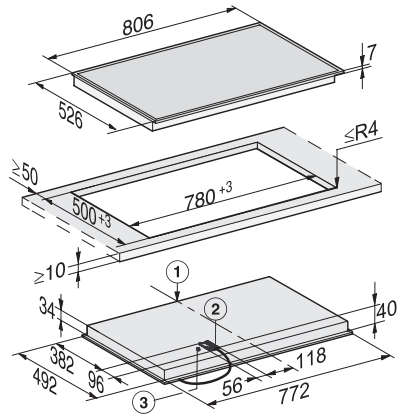

#### Dati tecnici

Dimensioni (H x L x P) in mm	50 x 806 x 526
Dimensioni in mm (larghezza)	806
Dimensioni in mm (altezza)	50
Dimensioni in mm (profondità)	526
Misure intaglio in mm (larghezza) per incasso rialzato	780
Misure intaglio in mm (profondità) per incasso rialzato	500
Altezza di incasso con scatola allacciamenti in mm	43
Peso in kg	12
Potenza massima assorbita in kW	9,20
Lunghezza del cavo elettrico in m	1,4
Tensione in V	400
Frequenza in Hz	50

#### Accessori in dotazione

Raschietto

•

Cavo di allacciamento

Si

KM 6564 FR

Piano cottura elettrico indipendente

larghezza 806 mm per una cottura particolarmente comoda.