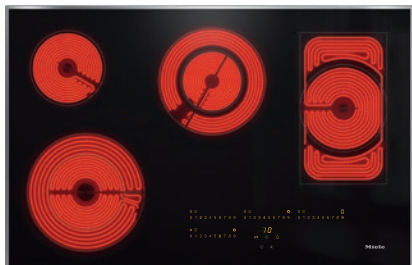

KM 6564 FR

Piano cottura elettrico indipendente

larghezza 806 mm per una cottura particolarmente comoda.

Numero EAN: 4002515992920 / Numero di materiale: 10881840 /
Vecchio numero di materiale: 26656400CH

Potenza assorbita in modo stand-by in rete in W	2,0
Tempo fino allo spegnimento automatico in modo spento in min	20
Tempo fino allo spegnimento automatico in modo stand-by in min	20
Tempo fino allo spegnimento automatico in modo stand-by in rete in min	20

Pulizia semplice

Vetroceramica facile da pulire

•

Sicurezza

Spegnimento di sicurezza

•

Funzione di blocco

•

Blocco messa in funzione

•

Protezione antisurriscaldamento

•

Indicazione tempo residuo

•

Dati tecnici

Dimensioni (H x L x P) in mm	50 x 806 x 526
Dimensioni in mm (larghezza)	806
Dimensioni in mm (altezza)	50
Dimensioni in mm (profondità)	526
Misure intaglio in mm (larghezza) per incasso rialzato	780
Misure intaglio in mm (profondità) per incasso rialzato	500
Altezza di incasso con scatola allacciamenti in mm	43
Peso in kg	12
Potenza massima assorbita in kW	9,20
Lunghezza del cavo elettrico in m	1,4
Tensione in V	400
Frequenza in Hz	50

Accessori in dotazione

Raschietto

•

Cavo di allacciamento

Si