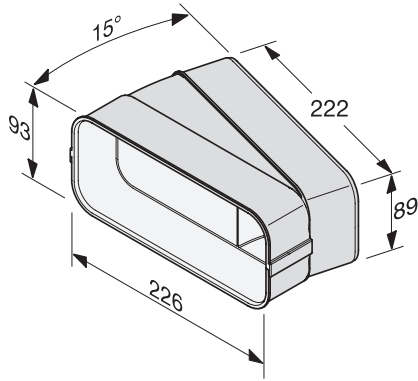

DFK-BH 15

Curva canale piatto

per una guida aria efficace e personalizzata.

Numero EAN: 4002515963869 / Numero di materiale: 10811460 /
Vecchio numero di materiale: 28996395D

- Aerazione igienica in modalità a evacuazione e a circolazione
- Profili guida aria integrati per caratteristiche flusso ottimali.
- Rispettare le normative edilizie del rispettivo paese
- In plastica bianca, difficilmente infiammabile
- Curva orizzontale di 15°

DFK-BH 15

Curva canale piatto

per una guida aria efficace e personalizzata.

DFK-BH15, bow, 15° horizontal, installation drawing