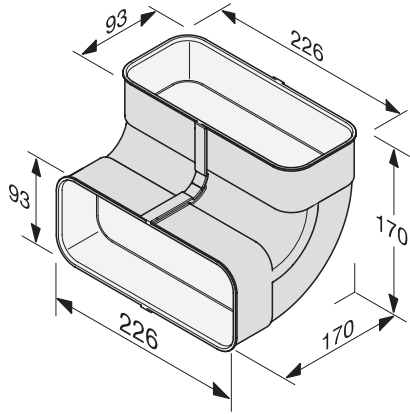

DFK-BV 90

Curva canale piatto

per una guida aria efficace e personalizzata.

Numero EAN: 4002515963821 / Numero di materiale: 10811410 /
Vecchio numero di materiale: 28996391D

- Aerazione igienica in modalità a evacuazione e a circolazione
- Profili guida aria integrati per caratteristiche flusso ottimali.
- Rispettare le normative edilizie del rispettivo paese
- In plastica bianca, difficilmente infiammabile
- Curva verticale di 90°, 170 mm di profondità e altezza

DFK-BV 90

Curva canale piatto

per una guida aria efficace e personalizzata.

DFK-BV90, Angle adapter, installation drawing