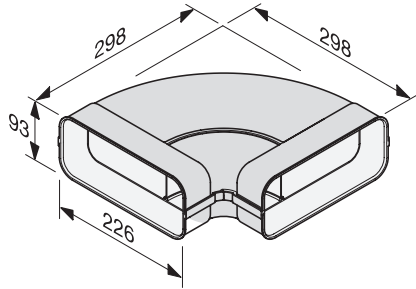

DFK-BH 90

Curva canale piatto

per una guida aria efficace e personalizzata.

Numero EAN: 4002515963814 / Numero di materiale: 10811390 /
Vecchio numero di materiale: 28996390D

- Aerazione igienica in modalità a evacuazione e a circolazione
- Profili guida aria integrati per caratteristiche flusso ottimali.
- Rispettare le normative edilizie del rispettivo paese
- In plastica bianca, difficilmente infiammabile
- Curva orizzontale di 90°

DFK-BH 90

Curva canale piatto

per una guida aria efficace e personalizzata.

DFK-BH90, Bow 90°, horizontal, installation drawing