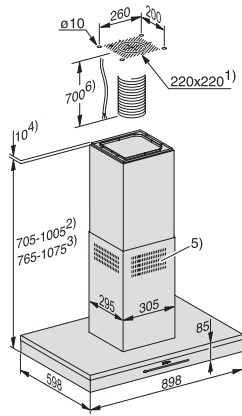

DA 6698 D Puristic Version 6000

Cappa aspirante a isola

con comandi touch e LED a risparmio energetico per maggiore comodità d'uso.

DA 6698 D, CLST (Installation drawing)