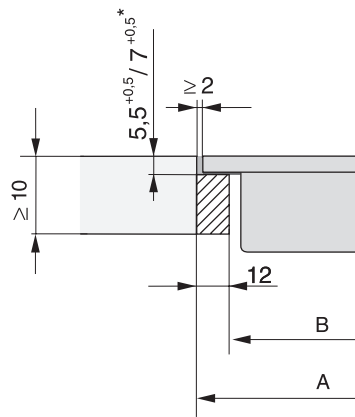

CS 7612 FL  
 Elemento SmartLine  
 con area di cottura a induzione PowerFlex

Numero EAN: 4002515930137 / Numero di materiale: 10684550 /  
 Vecchio numero di materiale: 27761250CH

Dimensioni in mm (altezza)	51
Dimensioni in mm (profondità)	520
Misure dell'intaglio (L x P) per incasso a filo in mm	358/382 x 500/524
Misure intaglio in mm (larghezza) per incasso rialzato	358
Misure intaglio in mm (profondità) per incasso rialzato	500
Altezza di incasso con scatola allacciamenti in mm	51
Misura intaglio interno in mm (larghezza) per incasso a filo	358
Misura interna intaglio in mm (profondità) per incasso a filo	500
Peso in kg	7
Misura intaglio esterno in mm (larghezza) per incasso a filo	382
Misura intaglio esterno in mm (profondità) per incasso a filo	524
Potenza massima assorbita in kW	3,60
Lunghezza del cavo elettrico in m	1,4
Tensione in V	230
Frequenza in Hz	50-60
<b>Accessori in dotazione</b>	
Cavo di allacciamento	Sì

CS 7612 FL  
Elemento SmartLine  
con area di cottura a induzione PowerFlex

CS7612FL, flush (installation drawing)

CS7612FL, (installation drawing)

CS 7000 FL (Installation drawing)

CS 7000 FL, flush (Installation drawing)

CS 7000 FL, flush (Installation drawing)