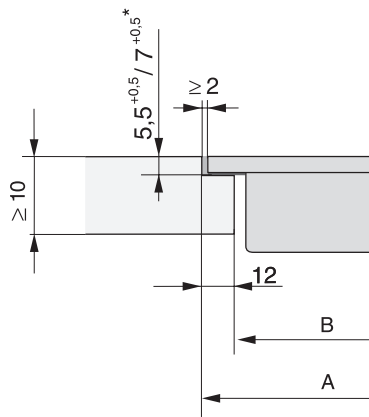

CS 7612 FL  
 Elemento SmartLine  
 con area di cottura a induzione PowerFlex

Numero EAN: 4002515930137 / Numero di materiale: 10684550 /  
 Vecchio numero di materiale: 27761250CH

Dimensioni in mm (altezza)	51
Dimensioni in mm (profondità)	520
Misure dell'intaglio (L x P) per incasso a filo in mm	358/382 x 500/524
Misure intaglio in mm (larghezza) per incasso rialzato	358
Misure intaglio in mm (profondità) per incasso rialzato	500
Altezza di incasso con scatola allacciamenti in mm	51
Misura intaglio interno in mm (larghezza) per incasso a filo	358
Misura interna intaglio in mm (profondità) per incasso a filo	500
Peso in kg	7
Misura intaglio esterno in mm (larghezza) per incasso a filo	382
Misura intaglio esterno in mm (profondità) per incasso a filo	524
Potenza massima assorbita in kW	3,60
Lunghezza del cavo elettrico in m	1,4
Tensione in V	230
Frequenza in Hz	50-60
<b>Accessori in dotazione</b>	
Cavo di allacciamento	Sì

CS 7612 FL  
Elemento SmartLine  
con area di cottura a induzione PowerFlex

CS7612FL, flush (installation drawing)

CS7612FL, (installation drawing)

CS 7000 FL (Installation drawing)

CS 7000 FL, flush (Installation drawing)

CS 7000 FL, flush (Installation drawing)