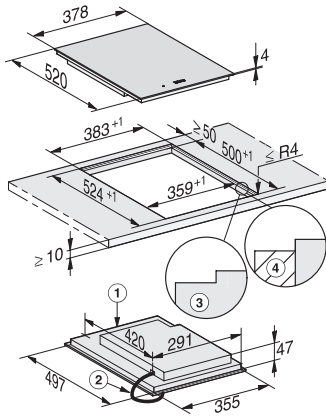

CS 7612 FL
Elemento SmartLine
con area di cottura a induzione PowerFlex

CS7612FL, flush (installation drawing)