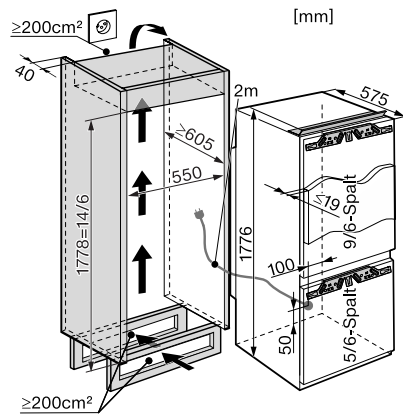

KF 37533-55 iD

Frigo-congelatore da incasso

perfetto ambiente di conservazione con PlentyLight, SuperFrost, VarioRoom.

KF 3753x-55 iD (installation drawings)