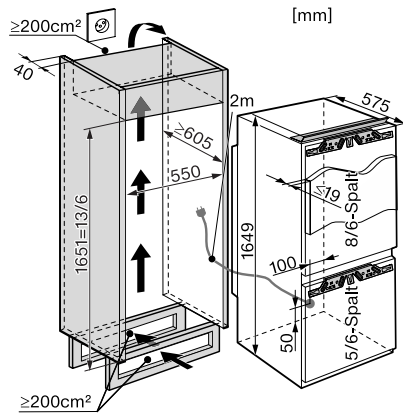

KF 36532-55 iD

Frigo-congelatore da incasso

perfetto ambiente di conservazione con PlentyLight, SuperFrost, VarioRoom.

KF36532-55iD, KF36532-55iD-1 (installation drawings)