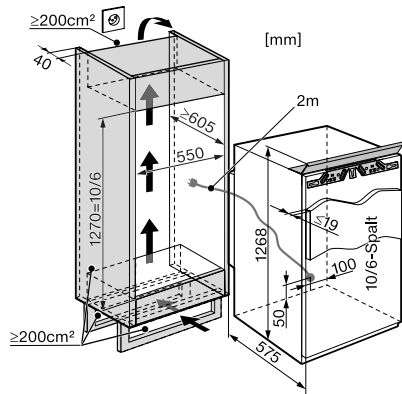

K 34543-55 iF

Frigorifero da incasso

con pratico vano interno, grazie a PlentyLight, ComfortClean e vano congelatore.

K34543-55 iF, K34543-55iF-1 (installation drawings)