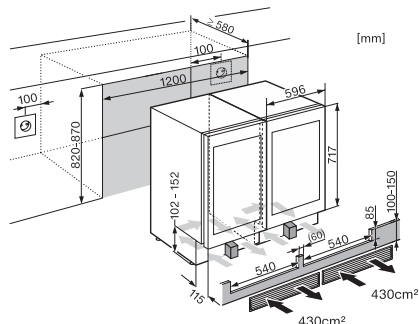

KWT 6312 UGS

Enoteca da sottopiano

per un piacere perfetto e un design senza tempo con Push2open e SommelierSet.