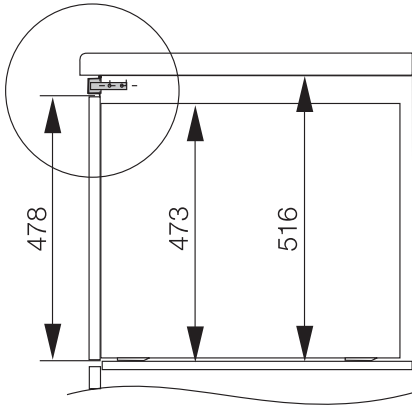

HAL 5900

Listello di compensazione  
per l'incasso del forno da 90 cm nella base.

Numero EAN: 4002514316727 / Numero di materiale: 07032520 /  
Vecchio numero di materiale: 22996221D

- spazio sufficiente per l'incasso di un piano cottura libero
- Superficie in acciaio inox/  
CleanSteel

HAL 5900

Listello di compensazione  
per l'incasso del forno da 90 cm nella base.

HAL5900 (Installation drawing)

HAL5900 (Installation drawing)