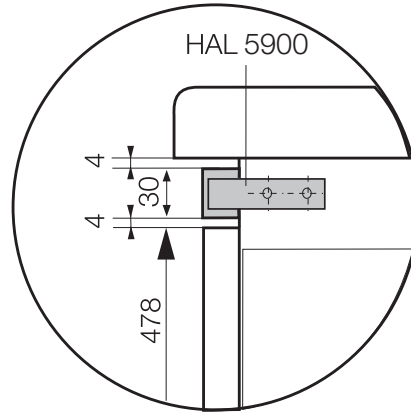

HAL 5900

Listello di compensazione  
per l'incasso del forno da 90 cm nella base.

Numero EAN: 4002514316727 / Numero di materiale: 07032520 /  
Vecchio numero di materiale: 22996221D

- spazio sufficiente per l'incasso di un piano cottura libero
- Superficie in acciaio inox/  
CleanSteel

HAL 5900

Listello di compensazione  
per l'incasso del forno da 90 cm nella base.

HAL5900 (Installation drawing)

HAL5900 (Installation drawing)