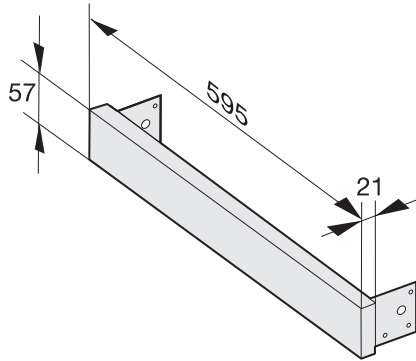

AB 42-1 TFSW

Pannello di compensazione

per la nicchia di 42 cm combinata a M 2230 SC o M 2234 SC.

Numero EAN: 4002514312606 / Numero di materiale: 07027160 /
Vecchio numero di materiale: 24994221D

- Adattamento alla nicchia grazie al pannello di compensazione
- Colori abbinati all'elettrodomestico da combinare
- ideale per apparecchi in nero ossidiana

AB 42-1 TFSW

Pannello di compensazione

per la nicchia di 42 cm combinata a M 2230 SC o M 2234 SC.

AB42 (installation drawing)