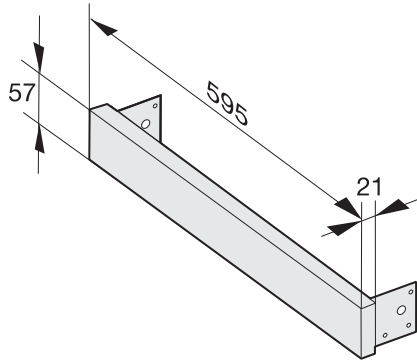

AB 42-1 BRWS
Pannello di compensazione
per la nicchia da 42 in combinazione con M 6032.

AB42 (installation drawing)