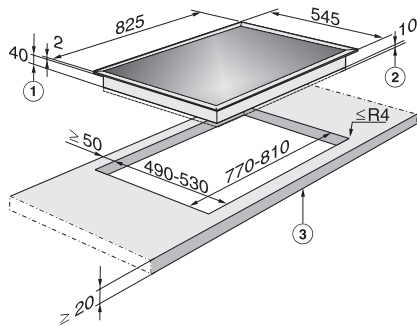

KM 6039

Piano cottura con cucina elettrica
con ripiani per applicazioni versatili.

KM6039 (Installation drawing)