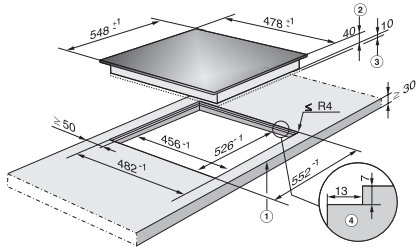

Misura intaglio esterno in mm (profondità) per incasso a filo 482

Potenza massima assorbita in kW 7,00

Tensione in V 400

Frequenza in Hz 50

Accessori in dotazione

Raschietto •

Cavo di allacciamento Sì

KM 6017

Piano cottura con cucina elettrica

con 1 zona cottura rettangolare e 1 zona ampliabile per la massima flessibilità.

KM 6017 (Installation drawing)

KM 6017 (Installation drawing)

KM 6017 (Installation drawing)