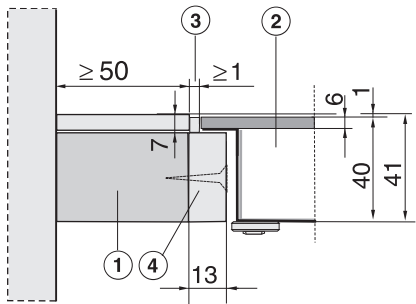

Misura intaglio esterno in mm (profondità) per incasso a filo 482

Potenza massima assorbita in kW 7,00

Tensione in V 400

Frequenza in Hz 50

Accessori in dotazione

Raschietto •

Cavo di allacciamento Sì

KM 6017

Piano cottura con cucina elettrica

con 1 zona cottura rettangolare e 1 zona ampliabile per la massima flessibilità.

KM 6017 (Installation drawing)

KM 6017 (Installation drawing)

KM 6017 (Installation drawing)