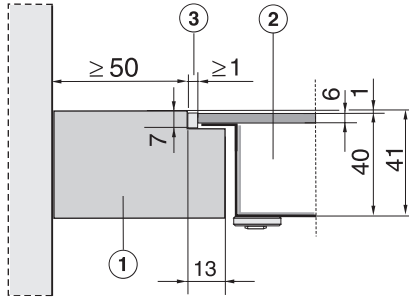

Misura intaglio esterno in mm (profondità) per incasso a filo 482

Potenza massima assorbita in kW 7,00

Tensione in V 400

Frequenza in Hz 50

Accessori in dotazione

Raschietto •

Cavo di allacciamento Sì

KM 6017

Piano cottura con cucina elettrica

con 1 zona cottura rettangolare e 1 zona ampliabile per la massima flessibilità.

KM 6017 (Installation drawing)

KM 6017 (Installation drawing)

KM 6017 (Installation drawing)