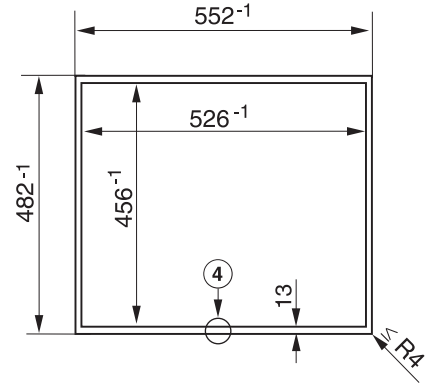

Misura intaglio esterno in mm (profondità) per incasso a filo 482

Potenza massima assorbita in kW 7,00

Tensione in V 400

Frequenza in Hz 50

Accessori in dotazione

Raschietto •

Cavo di allacciamento Sì

KM 6017

Piano cottura con cucina elettrica

con 1 zona cottura rettangolare e 1 zona ampliabile per la massima flessibilità.

KM 6017 (Installation drawing)

KM 6017 (Installation drawing)

KM 6017 (Installation drawing)