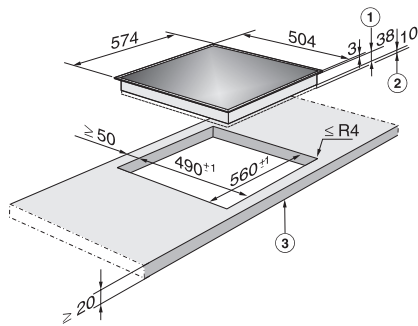

Raschietto	•
------------	---

Cavo di allacciamento	Sì
-----------------------	----

KM 6012

Piano cottura con cucina elettrica

con 4 zone cottura, incl. 1 zona ampliabile per il massimo comfort di cottura.