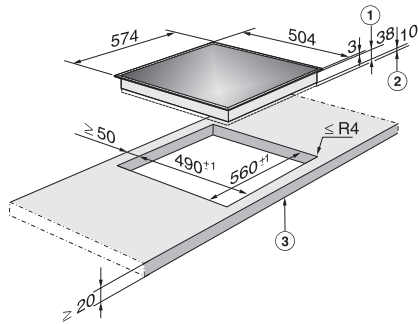

KM 6012

Piano cottura con cucina elettrica

con 4 zone cottura, incl. 1 zona ampliabile per il massimo comfort di cottura.

Numero EAN: 4002514232195 / Numero di materiale: 06910440 /
Vecchio numero di materiale: 26601250D

Misure intaglio in mm (larghezza) per incasso rialzato	560 mm
Misure intaglio in mm (profondità) per incasso rialzato	490 mm
Peso in kg	8
Potenza massima assorbita in kW	6,40-7,00
Tensione in V	230-240
Frequenza in Hz	50-60
Accessori in dotazione	
Raschietto	•
Cavo di allacciamento	Sì

KM 6012

Piano cottura con cucina elettrica

con 4 zone cottura, incl. 1 zona ampliabile per il massimo comfort di cottura.

KM6012, KM6013, KM6013LPT (installation drawing)