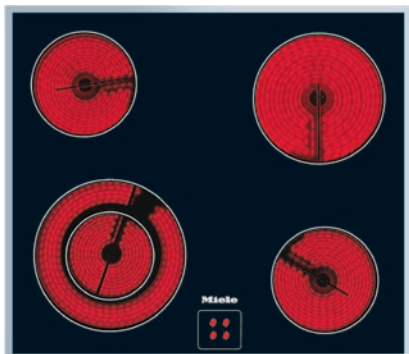

KM 6012

Piano cottura con cucina elettrica

con 4 zone cottura, incl. 1 zona ampliabile per il massimo comfort di cottura.

- Design accattivante – Larghezza 574 mm con cornice perimetrale
- Molto flessibile – 4 zone cottura incl. 1 zona ampliabile
- Sicuro – Spia calore residuo per ogni zona cottura

Numero EAN: 4002514232195 / Numero di materiale: 06910440 /
Vecchio numero di materiale: 26601250D

Tipo di riscaldamento	
Tipo di riscaldamento	Elettrico
Modello	
Combinato con cucina elettrica	•
Design	
Elegante superficie in vetroceramica	•
Incasso rialzato	-/-
Colore della vetroceramica	Nero
Design della stampa	Decorazione grigia basalto
Cornice in acciaio inossidabile	•
Incasso rialzato	•
Dotazione zone di cottura	
Numero di zone di cottura	4
1a zona di cottura/area di cottura	
Posizione	davanti a sinistra
Tipo	Zona cottura ampliabile
Dimensioni in mm	Ø 120 / Ø 210
Potenza max. in W	750/2200
2a zona di cottura/area di cottura	
Posizione	dietro a sinistra
Tipo	Zona cottura a una zona
Dimensioni in mm	Ø 145
Potenza max. in W	1200
3a zona di cottura/area di cottura	
Posizione	dietro a destra
Tipo	Zona cottura a una zona
Dimensioni in mm	Ø 180
Potenza max. in W	1800
4a zona di cottura/area di cottura	
Posizione	davanti a destra
Tipo	Zona cottura a una zona
Dimensioni in mm	Ø 145
Potenza max. in W	1200
Comfort d'uso	
Ampliamento delle zone di cottura	•
Comandi tramite manopole	•
Colore display	Rosso
Efficienza e sostenibilità	
Utilizzo del calore residuo	•
Pulizia semplice	
Vetroceramica facile da pulire	•
Sicurezza	
Indicazione tempo residuo	•
Dati tecnici	
Dimensioni (H x L x P) in mm	41 x 574 x 504
Dimensioni in mm (larghezza)	574
Dimensioni in mm (altezza)	41
Dimensioni in mm (profondità)	504

KM 6012

Piano cottura con cucina elettrica

con 4 zone cottura, incl. 1 zona ampliabile per il massimo comfort di cottura.

Numero EAN: 4002514232195 / Numero di materiale: 06910440 /
Vecchio numero di materiale: 26601250D